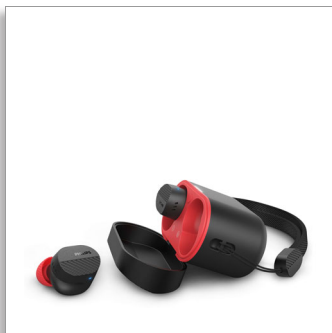

Philips
Ægte trådløse
hovedtelefoner

Detaljeret, naturlig lyd

Noise Canceling Pro
Tydeligere opkald på farten
Pålidelig in-ear-pasform

TAA5508BK

Din træning er vigtig

Fra fitnesscenteret til udendørs kan disse støjreducerende ægte trådløse sportshovedtelefoner motivere dig under træningen! Musik og podcasts lyder fantastisk, og du høres tydeligt, hvis du stopper op for at modtage et opkald. En pålidelig in-ear-pasform holder øretelefonerne på plads.