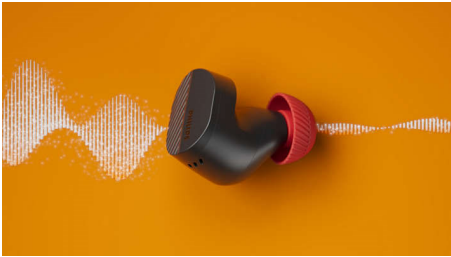

Vigtigste nyheder

Noise Canceling Pro

Støjende fitnesscenter? Blæsende park? Adaptiv støjreduktion reagerer hurtigt på dine omgivelser for at undertrykke ekstern støj, herunder blæst, i realtid. Hvis din løbetur fører dig tæt på travle veje, kan du trykke på en øretelefon for at aktivere opmærksomhedstilstand, så du kan høre udefrakommende lyde.