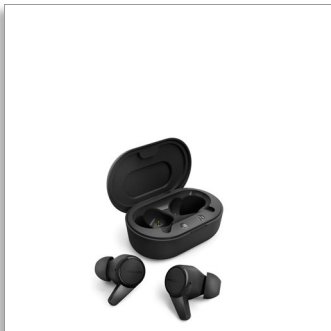

Philips
Ekte trådløse
hodetelefoner

Ørepropper med en komfortabel
passform

Superlite ladeetui
IPX4 sprut-/svettebestandig
Opptil 18 timers avspillingstid

TAT1207BK

Ta den og gå

Ta dem, koble til og gå! Disse fantastiske ekte trådløse hodetelefonene kommer med et svært lite ladeetui som går rett ned i lommen for å få pålitelig, praktisk lyd uansett hvor du er. IPX4-sprut- og -svettebestandig og opptil 18 timers avspillingstid.

Lite ladeetui som gir opptil 18 timers avspillingstid

- Superliten USB-C-ladeenhet
- 6 timers avspillingstid. Hurtiglad i 15 minutter for å få en ekstra time
- Etuiet gir 12 timers ekstra avspillingstid
- IPX4 sprut- og svettebestandig

- 3 ekstra par silikonørepropptrekk (stor, middels, liten)
- Sikker, komfortabel i-øret-passform
- 6 mm neodymdrivere for klar og balansert lyd.
- Ergonomisk utformet

PHILIPS

Ekte trådløse hodetelefoner