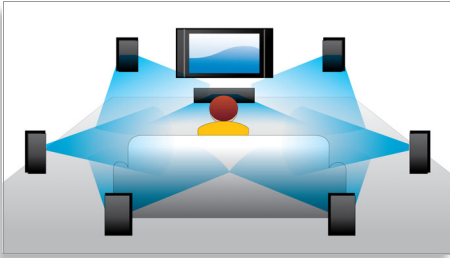

Istaknute znač.

Dolby TrueHD i DTS-HD MA

DTS-HD Master Audio i Dolby TrueHD pružaju 7.1 kanala najboljeg zvuka s Blu-ray Disc medija. Reproducirani zvuk gotovo se ne razlikuje od studijskog originala, što znači da ćete čuti upravo ono što trebate. DTS-HD Master Audio i Dolby TrueHD upotpunjuju vaš doživljaj zabave visoke rezolucije.