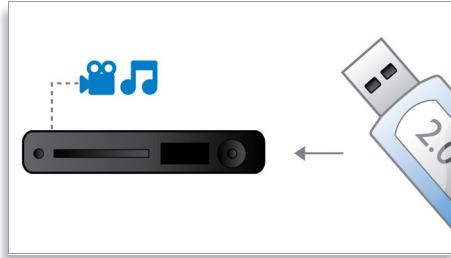

### Dolby TrueHD i DTS-HD MA

DTS-HD Master Audio i Dolby TrueHD pružaju 7.1 kanala najboljeg zvuka s Blu-ray Disc medija. Reproducirani zvuk gotovo se ne razlikuje od studijskog originala, što znači da ćete čuti upravo ono što trebate. DTS-HD Master Audio i Dolby TrueHD upotpunjuju vaš doživljaj zabave visoke rezolucije.

### Brza USB 2.0 veza

Univerzalna serijska sabirnica ili USB je standard protokola koji se koristi za povezivanje računala, periferne opreme i potrošačke elektroničke opreme. Brzi USB uređaji imaju brzinu prijenosa do 480 Mb/s, u usporedbi s 12 Mb/s kod originalnih USB uređaja. Uz brzu USB 2.0 vezu trebate samo priključiti svoj USB uređaj, odabrati film, glazbu ili fotografiju i pokrenuti reprodukciju.