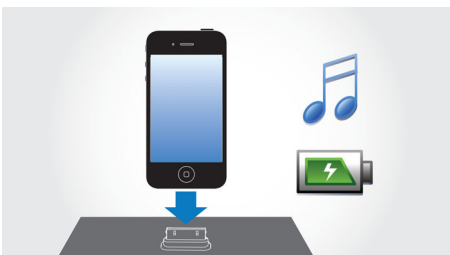

PHILIPS

Repere

Tuner digital FM cu posturi presetate

Radioul FM digital oferă opțiuni muzicale suplimentare colecției de muzică pe sistemul audio Philips. Recepționați postul pe care doriți să îl presetati, apăsați și mențineți apăsat butonul de presetare pentru memorarea frecvenței. Cu posturile radio presetate care pot fi salvate, puteți accesa rapid postul de radio preferat fără a trebui să căutați manual frecvențele de fiecare dată.

Andocați un iPod/iPhone în carcasa lui

Portul de andocare cu arc proiectat inteligent se adaptează fără efort la orice iPod sau iPhone, fără adaptoare speciale. În plus, funcționează chiar și cu cele mai protectoare carcase – este suficient să andocați iPod sau iPhone așa cum este. Acum puteți să vă bucurați cu adevărat fără bătăi de cap de muzică.

Utilizați și încărcați dispozitivul dvs. iPod/iPhone

Bucurați-vă de muzica MP3 preferată în timp ce încărcați dispozitivul iPod/iPhone! Stația vă

permite conectarea dispozitivului portabil direct la sistemul cu stație de andocare pentru a putea asculta muzica preferată cu un sunet superb. De asemenea, aceasta încarcă dispozitivul iPhone/iPod în timpul redării, astfel încât să vă puteți bucura de muzică și să nu trebuiască să vă preocupe epuizarea bateriei dispozitivului portabil. Sistemul cu stație de andocare vă încarcă automat dispozitivul portabil în timp ce este andocat.