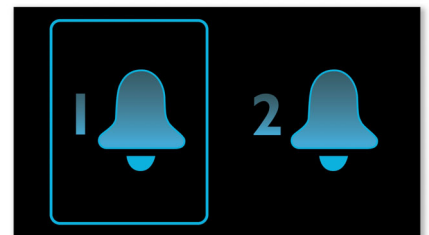

Alarmă dublă

Sistemul audio Philips este furnizat cu două ore de alarmă. Setati o oră de alarmă pentru trezirea dvs. și a doua oră pentru trezirea partenerului.