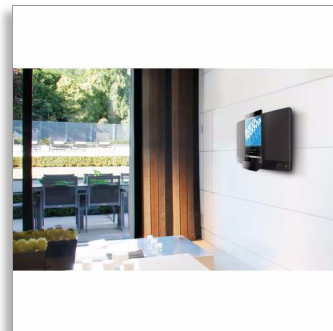

## Philips Microchaîne

Double dock pour iPod/iPhone

À poser ou à fixer au mur  
CD, CD-MP3, USB, FM  
20 W max.

DCM2260