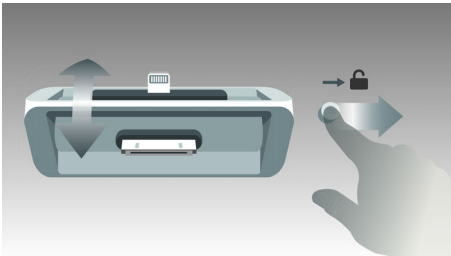

# PHILIPS

Microchaîne

Double dock pour iPod/iPhone À poser ou à fixer au mur, CD, CD-MP3, USB, FM, 20 W max.

DCM2260/12

### Double dock pour charger et diffuser la musique

La station d'accueil innovante Philips Double dock avec connecteurs Lightning et 30 broches charge n'importe quel appareil Apple et diffuse sa musique. Associant un style raffiné à une fonctionnalité simplissime, elle vous permet de basculer entre les deux connecteurs en un clin d'œil. Écoutez vos morceaux favoris quel que soit l'appareil Apple sur lequel ils sont enregistrés.