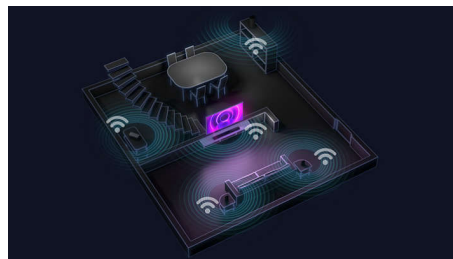

Sunet surround la cerere

Vrei o experiență complet captivantă în seara de filme? Scoate pur și simplu boxele detaşabile de la capetele soundbarului și amplasează-le în spatele tău pentru a crea o veritabilă configurație de sunet surround. Cu un canal

central dedicat, vei auzi fiecare cuvânt – de la blockbustere la podcasturi.

Dolby Atmos și Dolby Surround

Obține experiența Dolby Atmos completă cu difuzoarele orientate în sus ale acestui soundbar. Filmele și seriile preferate vor suna incredibil de realist, sunetul propagându-se deasupra și în jurul tău. Dacă vizionezi conținut non-Atmos, soundbarul comută la Dolby Surround.

Play-Fi. Sistem pentru mai multe camere și altele

Compatibilitatea cu DTS Play-Fi face din acest soundbar Fidelio premium o componentă puternică într-o configurație audio pentru mai

B97/10

multe camere. Poți sincroniza și grupa cu ușurință boxe compatibile Play-Fi și reda liste de melodii în fiecare cameră, cu sunet de înaltă calitate, fără a pierde niciun ritm.

Toate sursele tale favorite

Pentru muzică, Spotify Connect îți permite să transmiți semnal de cea mai bună calitate de pe Spotify, prin Wi-Fi. De asemenea, poți reda liste de melodii cu sunet de înaltă rezoluție de pe dispozitivul mobil prin Apple AirPlay 2 sau Bluetooth. Pentru filme și jocuri, 4K pass-through îți permite să conectezi sursele video 4K HDR fără nicio pierdere de rezoluție.