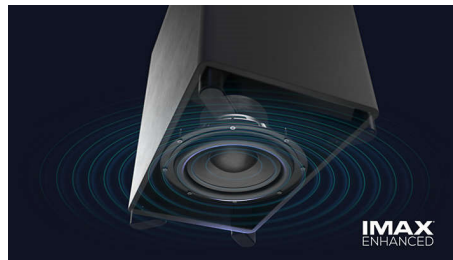

IMAX Enhanced

Acest soundbar puternic este certificat IMAX Enhanced, ceea ce înseamnă că este capabil să ofere o experiență audio care te duce cu adevărat în altă lume. Subwooferul de 240 W arată excelent autonom, iar soundbarul în sine are o înălțime redusă pentru amplasare ușoară.