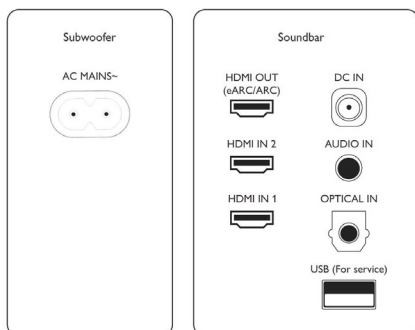

Cutie exterioară

- Lungime: 116.5 cm
- Număr de ambalaje: 2
- Lățime: 53.5 cm
- Greutate brută: 44.1 kg
- Înălțime: 48 cm
- GTIN: 1 48 95229 11262 6
- Greutate netă: 31.6 kg
- Greutate proprie: 12.5 kg

Confort

- Telecomandă
- Mod Noapte: Nu

Compatibilitate

- Control prin aplicație pe smartphone/tabletă

Alimentare

- Alimentare subwoofer: 220-240 V c.a., 50/60 Hz
- Alimentare unitate principală: 100-240 V c.a., 50/60 Hz
- Consum în regim standby subwoofer: < 0,5 W
- Consum de energie unitate principală în standby: < 0,5 W
- Standby automat

Dimensiunile ambalajului

- Înălțime: 45.8 cm
- Tip ambalaj: Cutie

- Lățime: 115 cm
- Adâncime: 40.5 cm
- Număr de produse incluse: 1
- EAN: 48 95229 11262 9
- Greutate brută: 20.69 kg
- Greutate netă: 15.8 kg
- Greutate proprie: 4.89 kg

Accesorii

- Accesorii incluse: Telecomandă (cu baterie), Cablu de alimentare, Ghid de inițiere rapidă, Certificat de garanție internațională

Design

- Culoare: Negru
- Montare pe perete

Dimensiuni

- Unitate principală (l x H x A): 1312 x 55,6 x 120 mm
- Greutate unitate principală: 5,97 kg
- Subwoofer (l x H x A): 230 x 400 x 407 mm
- Greutate subwoofer: 9,6 kg
- Boxă satelit (L x Î x A): 183 x 55,6 x 120 mm
- Greutate boxă satelit: 0,786 kg

Video

- Pass-through 3D
- Îmbunătățirea imaginii video: 4K Video Pass-through, Dolby Vision, HDR10, HDR10+, HLG

Data apariției 2024-04-23

Versiune: 19.1.3

EAN: 48 95229 11262 9

© 2024 Koninklijke Philips N.V.
Toate drepturile rezervate.

Specificațiile pot fi modificate fără preaviz. Mărcile comerciale sunt proprietatea Koninklijke Philips N.V. sau a deținătorilor lor legali.

www.philips.com