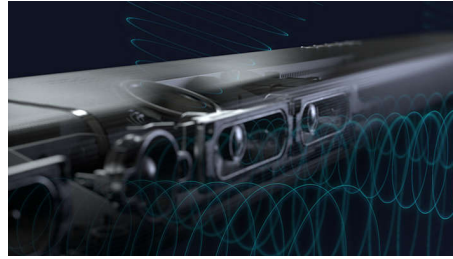

Simte dramatismul

Acest soundbar creează o experiență captivantă de neuitat. 7.1.2 canalele umplu orice cameră cu coloane sonore bogate și profunde, efecte răsunătoare și dialog scânteietor. Subwooferul wireless adaugă impact fiecărei explozii și fiecărui ritm.

Sunet surround la cerere

Vrei o experiență complet captivantă în seara de filme? Scoate pur și simplu boxele detaşabile de la capetele soundbarului și amplasează-le în spatele tău pentru a crea o veritabilă configurație de sunet surround. Cu un canal

central dedicat, vei auzi fiecare cuvânt – de la blockbustere la podcasturi.

Dolby Atmos și Dolby Surround

Obține experiența Dolby Atmos completă cu difuzoarele orientate în sus ale acestui soundbar. Filmele și seriile preferate vor suna incredibil de realist, sunetul propagându-se deasupra și în jurul tău. Dacă vizionezi conținut non-Atmos, soundbarul comută la Dolby Surround.