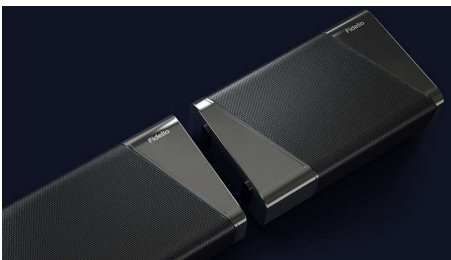

Sunet surround la cerere

Vrei o experiență complet captivantă în seara de filme? Scoate pur și simplu boxele detaşabile de la capetele soundbarului și amplasează-le în spatele tău pentru a crea o veritabilă configurație de sunet surround. Cu un canal

central dedicat, vei auzi fiecare cuvânt – de la blockbustere la podcasturi.