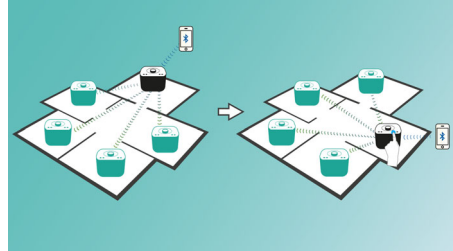

Med Philips izzy højttalere kan du streame al din yndlingsmusik fra din telefon, tablet eller computer, uanset hvilken musik- eller radio-app du bruger.

izzylink™

izzylink™ er en trådløs teknologi, der anvender IEEE 802.11n-standarden til at give mulighed for forbindelse af flere højttalere i et trådløst netværk. Netværket forbinder op til fem højttalere uden brug af en router, Wi-Fi-adgangskode eller mobile apps til smarte enheder til opsætning. Du kan let føje izzy-højttalere til netværket og nyde musik på samme tid i forskellige rum. For hver højttaler kan du med et enkelt tryk skifte mellem enkelttilstand for individuel brug eller gruppetilstand for musik i flere rum.

Det kræver kun ét tryk at konfigurere izzylink™

Opsætning kræver ingen router, ingen adgangskode og ingen apps. Bare et langt tryk på "GROUP"

knappen på to højttalere er nok til den første opsætning. Gentag for at tilføje en 3., 4., eller 5. højttaler. Hvert lange tryk på "GROUP" knappen tilføjer en ny højttaler ad gangen. Musik i flere rum har aldrig været nemmere. Når opsætningen er fuldført, gemmes izzylink™ netværket, selv når højttaleren fjernes fra stikkontakten.

Skift nemt den styrende højttaler

I hver izzylink™-gruppe kan alle individuelle højttalere være master og streamer musik til de andre. Når du vil tage styringen og dele din egen musik, skal du trykke på Bluetooth-knappen på højttaleren i dit rum, og straks deler du musikken fra din enhed. Andre højttalere i samme izzylink™-gruppe vil afspille den samme musik synkront på samme tid. Så let er det at dele musik med andre.