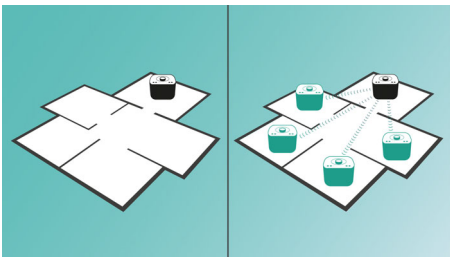

Gør din lydoplevelse bedre

- 2 x 2,5" drivere med basport, der fylder rummet med lyd

Enkel anvendelse

- Stream al din musik via izzylink™
- Trådløs musikstreaming via Bluetooth

PHILIPS

Vigtigste nyheder

Afspil musik i ét rum

Med Philips izzy højttalere kan du streame al din yndlingsmusik fra din telefon, tablet eller computer, uanset hvilken musik- eller radio-app du bruger.

izzylink™

izzylink™ er en trådløs teknologi, der anvender IEEE 802.11n-standarden til at give mulighed for forbindelse af flere højttalere i et trådløst netværk. Netværket forbinder op til fem højttalere uden brug af en router, Wi-Fi-adgangskode eller mobile apps til smarte enheder til opsætning. Du kan let føje izzy-højttalere til netværket og nyde musik på samme tid i forskellige rum. For hver højttaler kan du med et enkelt tryk skifte mellem enkelttilstand for individuel brug eller gruppetilstand for musik i flere rum.

Det kræver kun ét tryk at konfigurere izzylink™

Opsætning kræver ingen router, ingen adgangskode og ingen apps. Bare et langt tryk på "GROUP"

knappen på to højttalere er nok til den første opsætning. Gentag for at tilføje en 3., 4., eller 5. højttaler. Hvert lange tryk på "GROUP" knappen tilføjer en ny højttaler ad gangen. Musik i flere rum har aldrig været nemmere. Når opsætningen er fuldført, gemmes izzylink™ netværket, selv når højttaleren fjernes fra stikkontakten.