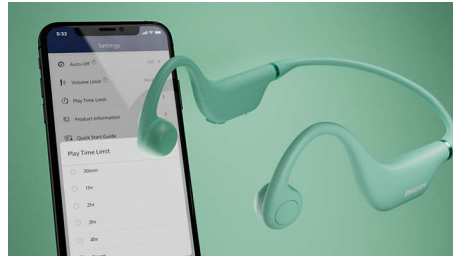

Control parental

Limitează cu ușurință atât volumul, cât și timpul de redare cu aplicația Philips. Nivelul de

TAK4607PP/00

decibeli al căștilor este limitat la 85 dB, însă poate fi setat la un nivel și mai scăzut pentru urechi mai sensibile. Setează timpul de redare pentru o zi sau o săptămână, iar un mesaj vocal le va reaminti copiilor când s-a terminat timpul!

Durată de redare de 5 ore

Aceste căști grozave au un timp de redare de 5 ore. Cu designul lor ușor și confortabil, copiii tăi vor putea să-și petreacă timpul ascultând muzica preferată sau vorbind la telefon cu tine!

Microfon intern

Căștile dispun de un microfon intern care elimină zgomotul ambiental, astfel încât indiferent dacă copiii se joacă, fac lecții online sau vorbesc la telefon, vocea lor va fi întotdeauna clară!

Protecție împotriva apei IPX5

Gradul de protecție IPX5 împotriva apei îți permite să te joci afară pe orice vreme! Căștile sunt rezistente la stropire și nu vor fi afectate de puțină ploaie sau transpirație, astfel că nu trebuie să îți faci griji!