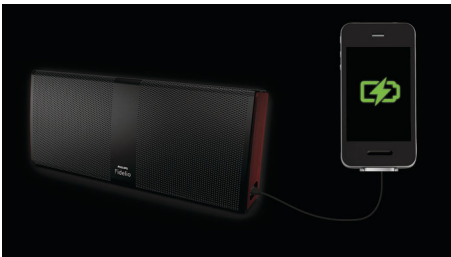

Philips
Kelloradio

Bluetooth®
Yleislataus
Kaksi herätysaikaa
Digitaalinen FM-viritin

AJT5300W

Nauti musiikista langattomasti ja lataa älypuhelimesi

Aloita päiväsi tehokkaasti. AJT5300W-kelloradio toimii myös langattomana kaiuttimena, jolla voi suoratoistaa musiikkia mistä tahansa Bluetooth-laitteesta. Kiinteässä telineessä voit ladata minkä tahansa iPhone/Android-älypuhelimien nukkuessasi

PHILIPS

Kohokohdat

Bluetooth

Bluetooth on lyhyen kantaman langatonta tiedonvälitystekniikkaa, joka on sekä kestävää että energiatehokasta. Tekniikan avulla voidaan muodostaa langaton yhteys toisiin Bluetooth-laitteisiin, joten voit toistaa lempimusiikkiasi helposti älypuhelimista, tablet-laitteista tai kannettavista tietokoneista sekä iPodeista tai iPhoneista Bluetooth-yhteensopivilla kaiuttimilla.

USB-portti

Tässä kaiuttimessa on USB-portti, joten jos älypuhelimestasi loppuu akku joko kotona tai liikkeellä ollessasi, voit siirtää kannettavan kaiuttimen akunvarausta mobiililaitteeseesi.

Digitaalinen FM-viritin esiasetuksineen

Äänitulo

Audio in -liitäntä mahdollistaa kannettavissa mediasoittimissa olevan Audio in -sisällön suoran toistamisen. Sen lisäksi, että äänentoistojärjestelmän toistaman lempimusiikkisi äänenlaatu on ensiluokkainen, Audio in on myös erittäin kätevä käyttää, koska pelkkä kannettavan MP3-soittimen liittäminen äänentoistojärjestelmään riittää.