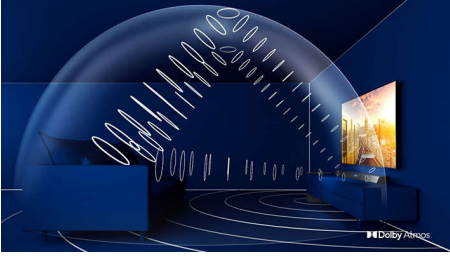

PHILIPS

Kablosuz subwoofer'lı soundbar 3.1.2

600 W maks. Kablosuz subwoofer Dolby Atmos®, DTS Play-Fi ile uyumlu, Sesli asistanlara bağlanır

TAB8905/10

Özellikler

Akıllı soundbar. Efsanevi ses

Bu soundbar, izlediğiniz içeriklere ve sevdiğiniz müziklere 360 W saf güç katar. 3.1.2 kanal her odayı büyüleyici film müzikleri, çarpıcı efektler ve kristal netliğinde diyaloglarla doldurur. Kablosuz subwoofer ise her patlamaya ve ritme etki kazandırır.

Dolby Atmos

İzlediğiniz her içerikte heyecanı artırın. Bu soundbar'ın yukarı çıkışlı hoparlörleri, Dolby Atmos deneyimini eksiksiz olarak sunar. Yukarıdan ve aşağıdan akıp giden sesler, favori film ve dizilerinize nefes kesici bir gerçeklik katar.

Sade görünüm. Kolay kurulum

Sade görümlü benzersiz bir geometrik tasarıma sahip bu soundbar'ı TV'nizin altına veya yanına kolayca yerleştirebilirsiniz. Birlikte verilen duvar braketleri, kurulum seçeneklerinizi artırırken güçlü kablosuz subwoofer tek başına harika görünür.