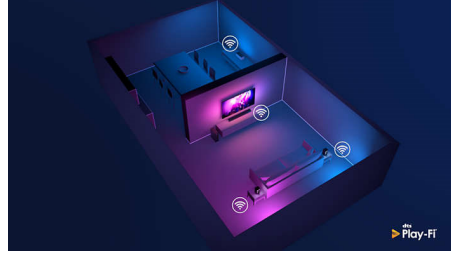

Sevdiğiniz içeriklere özel ses

- 3.1.2 kanal. 360 W RMS. 600 W maks. (%10 THD)
- Kristal netliğinde diyaloglar için özel merkez kanal
- Dolby Atmos ile heyecanın dozunu artırın
- Akıllı soundbar. Efsanevi ses

PHILIPS

Kablosuz subwoofer'lı soundbar 3.1.2

600 W maks. Kablosuz subwoofer Dolby Atmos®, DTS Play-Fi ile uyumlu, Sesli asistanlara bağlanır

TAB8905/10

Özellikler

Akıllı soundbar. Efsanevi ses

Bu soundbar, izlediğiniz içeriklere ve sevdiğiniz müziklere 360 W saf güç katar. 3.1.2 kanal her odayı büyüleyici film müzikleri, çarpıcı efektler ve kristal netliğinde diyaloglarla doldurur. Kablosuz subwoofer ise her patlamaya ve ritme etki kazandırır.

Dolby Atmos

İzlediğiniz her içerikte heyecanı artırın. Bu soundbar'ın yukarı çıkışlı hoparlörleri, Dolby Atmos deneyimini eksiksiz olarak sunar. Yukarıdan ve aşağıdan akıp giden sesler, favori film ve dizilerinize nefes kesici bir gerçeklik katar.

Play-Fi. Çoklu oda sistemi ve dahası

Kolay Play-Fi uyumluluğu, bu soundbar'ı çoklu oda kurulumunuzun yıldızı haline getirir. Çoklu oda ses sistemi için Play-Fi ile uyumlu hoparlörleri senkronize edebilir, hatta gerçek bir surround ses sistemi oluşturabilirsiniz. Üstelik tüm bunları Philips Sound uygulaması veya Play-Fi uygulaması üzerinden yapabilirsiniz.