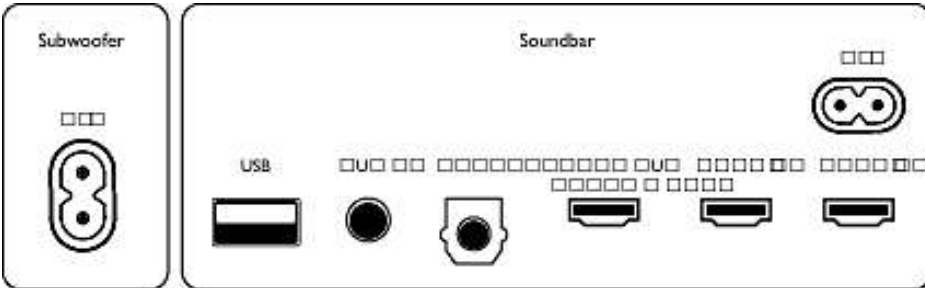

Desteklenen Ses Formatları

- HDMI ARC/eARC: Dolby Atmos, Dolby Digital, Dolby Digital plus, Dolby TrueHD, LPCM 2ch, Dolby MAT
- Play-Fi: AIFF, FLAC, MP3, WAV, MPEG4 AAC, MPEG4 M4A
- Bluetooth: SBC

- HDMI IN1/IN2: Dolby Atmos, Dolby Digital, Dolby Digital plus, Dolby TrueHD, LPCM 2ch, Dolby MAT
- USB: MP3, WAV, FLAC
- Optik: Dolby Digital, LPCM 2ch

Dış Karton

- Uzunluk: 119 cm
- Ambalaj sayısı: 2
- Genişlik: 69.5 cm
- Brüt ağırlık: 32.4 kg
- Yükseklik: 29.5 cm
- GTIN: 1 48 95229 11201 5
- Net ağırlık: 24.2 kg
- Dara ağırlığı: 8.2 kg

Kullanılabilirlik

- Uzaktan Kumanda
- Gece modu: Hayır

Uyumluluk

- Akıllı telefon/tablet uygulama kontrolü

Güç

- Ana ünite güç kaynağı: 100-240 V AC, 50/60 Hz
- Subwoofer güç kaynağı: 100-240 V AC, 50/60 Hz
- Subwoofer bekleme gücü: $0,5\text{ W}$
- Ana ünitenin beklemede güç tüketimi: $0,5\text{ W}$
- Otomatik bekleme

Ambalaj boyutları

- Yükseklik: 26.5 cm
- Ambalaj türü: Kutu
- Raf yerleşimi tipi: Döşeme
- Genişlik: 117 cm
- Derinlik: 54 cm
- Birlikte verilen ürün sayısı: 1
- EAN: 48 95229 11201 8
- Brüt ağırlık: 15.2 kg
- Net ağırlık: 12.1 kg
- Dara ağırlığı: 3.1 kg

Aksesuarlar

- Birlikte verilen aksesuarlar: Uzaktan Kumanda, 1 x CR2025 Pili, Güç kablosu, Duvara montaj braketi, Hızlı başlangıç kılavuzu, Dünya Çapında Garanti belgesi

Tasarım

- Renk: Koyu gri
- Duvara monte edilebilir

Yayın tarihi 2024-04-23

Sürüm: 7.1.2

EAN: 48 95229 11201 8

© 2024 Koninklijke Philips N.V.
Tüm hakları saklıdır.

Teknik özellikler üzerinde önceden haber vermeden değişiklik yapılabilir. Ticari markalar, Koninklijke Philips N.V. şirketi veya ilgili kuruluşlara aittir.

www.philips.com