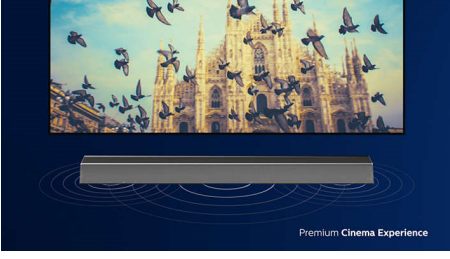

Sevdiğiniz içeriklere özel ses

- 3.1.2 kanal. 360 W RMS. 600 W maks. (%10 THD)
- Kristal netliğinde diyaloglar için özel merkez kanal
- Dolby Atmos ile heyecanın dozunu artırın
- Akıllı soundbar. Efsanevi ses

PHILIPS

Kablosuz subwoofer'lı soundbar 3.1.2

600 W maks. Kablosuz subwoofer Dolby Atmos®, DTS Play-Fi ile uyumlu, Sesli asistanlara bağlanır

TAB8905/10

Özellikler

Akıllı soundbar. Efsanevi ses

Bu soundbar, izlediğiniz içeriklere ve sevdiğiniz müziklere 360 W saf güç katar. 3.1.2 kanal her odayı büyüleyici film müzikleri, çarpıcı efektler ve kristal netliğinde diyaloglarla doldurur. Kablosuz subwoofer ise her patlamaya ve ritme etki kazandırır.

Dolby Atmos

İzlediğiniz her içerikte heyecanı artırın. Bu soundbar'ın yukarı çıkışlı hoparlörleri, Dolby Atmos deneyimini eksiksiz olarak sunar. Yukarıdan ve aşağıdan akıp giden sesler, favori film ve dizilerinize nefes kesici bir gerçeklik katar.

Sade görünüm. Kolay kurulum

Sade görümlü benzersiz bir geometrik tasarıma sahip bu soundbar'ı TV'nizin altına veya yanına kolayca yerleştirebilirsiniz. Birlikte verilen duvar braketleri, kurulum seçeneklerinizi artırırken güçlü kablosuz subwoofer tek başına harika görünür.