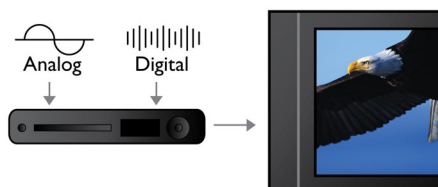

PHILIPS

Fénypontok

DivX tanúsítvánnyal rendelkező

A DivX® támogatás azt jelenti, hogy DivX-kódolt videofelvételeket és - többek között Interneten vásárolt hollywoodi - filmeket tekinthet meg nappalija kényelmében. A DivX adatformátum olyan MPEG4 alapú videotömörítési technológia, amely nagy fájlméretű filmek, előzetesek és zenei videók tárolását teszi lehetővé CD-R/RW és írható DVD lemezekon, USB tárolóeszközökön és egyéb memóriakártyákon, melyeket DivX Ultra Certified® Philips készüléke képes lejátszani.

Analóg és digitális TV hangolóegység

A hibrid TV hangolóegységgel analóg vagy digitális módon sugárzott programokat

egyaránt megnézhet. Miközben a szolgáltatók a digitális sugárzásra térnek át, a hibrid TV hangolóegységgel Ön bármely analóg adást megtekinthet most - és bármely digitális adást mostantól fogva bármikor. Az Ön élménye folyamatosan biztosított - most és a jövőben.