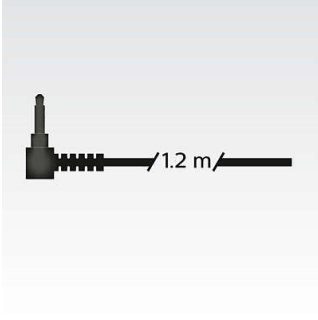

PHILIPS

Kopfhörer mit Mikrofon
40 mm Treiber/geschlossen On-Ear, Atmungsaktive Ohrpolster, Faltsystem für kompakte Aufbewahrung

SHL3265RD/00

Besonderheiten

1,2 m langes Kabel

1,2 m langes Kabel ideal für den Gebrauch im Freien

Produktabmessungen

- Höhe: 18.5 cm
- Breite: 15 cm
- Tiefe: 4.5 cm
- Breite: 5.9 Zoll
- Höhe: 7.3 Zoll
- Tiefe: 1.8 Zoll
- Gewicht: 0.17 kg
- Gewicht: 0.375 lb

Design

- Farbe: Rot

Ausstellungsdatum
2024-02-25