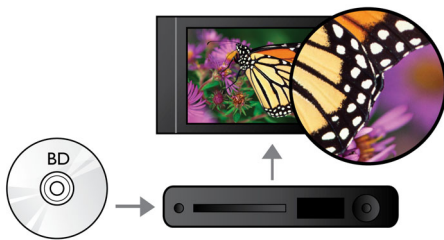

Implicați-vă mai mult

- Bucurați-vă de toate filmele și muzica de pe CD și DVD
- USB 2.0 redă filme/muzică de pe unitatea flash USB/hard disk
- EasyLink pentru a controla toate dispozitivele HDMI CEC printr-o singură telecomandă

Auziți mai mult

- Dolby TrueHD pentru sunet de înaltă fidelitate
- Leșire digitală DTS 2.0

PHILIPS

Repere

Bucurați-vă de filme și muzică

Bucurați-vă de toate filmele și muzica de pe CD și DVD

Redarea discurilor Blu-ray

Discurile Blu-ray au capacitatea de a transporta informații de înaltă definiție, împreună cu imagini în rezoluția 1920 x 1080 proprietară imaginilor de înaltă definiție. Scenele prind viață pe măsură ce detaliile vă asaltează, mișcările sunt mai line și imaginile devin clare. Blu-ray oferă de asemenea un sunet surround necomprimat - astfel încât experiența dvs. audio devine incredibil de reală. Capacitatea mare de stocare a discurilor Blu-ray permite includerea multor posibilități interactive. Navigarea impecabilă în timpul redării și alte caracteristici antrenante, cum ar fi meniurile pop-up adaugă un nou nivel distracției la domiciliu.

Specificații

Imagine/Ecran

- Raport lungime/lățime: 16:9, 21:9, 4:3
- Caracteristici superioare imagine: Înaltă definiție (720p, 1080i, 1080p), Scanare progresivă, Upscaling video

Sunet

- Caracteristici superioare sunet: Mod Noapte
- Sistem audio: Dolby Digital PLUS, Dolby True HD, DTS 2.0 + ieșire digitală