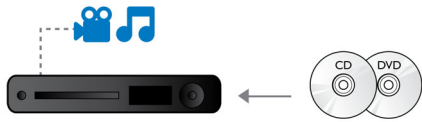

Repere

Bucurați-vă de filme și muzică

Bucurați-vă de toate filmele și muzica de pe CD și DVD