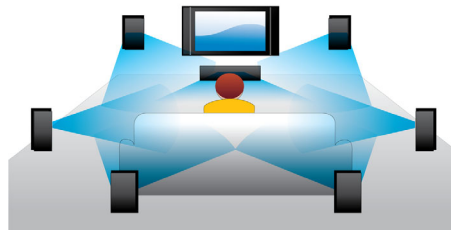

Dolby TrueHD

Dolby TrueHD oferă cel mai curat sunet din partea discurilor Blu-ray. Sunetul reprodus este efectiv imposibil de distins de sunetul de studio, astfel încât auziți ceea ce creatorii au intenționat. Dolby TrueHD vă completează experiența de divertisment de înaltă definiție.