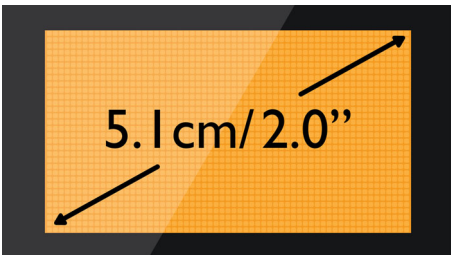

Okolju prijazen izdelek

- 60 % manj sevanja, ko je vklopljen način ECO
- Nizka poraba energije: < 0,6 W v stanju pripravljenosti

asimpleswitch.com

PHILIPS

Značilnosti

Imenik za 100 imen

Telefonske številke najbližjih naj vam bodo vedno na voljo: v imenik shranite do 100 imen.

5,1 cm (2,0-palčni) matrični zaslon

Velik 5,1 cm (2,0-palčni) matrični zaslon

Odprava zvočnega odmeva

Nič več nadležnih odmevov, ko se pogovarjate po telefonu. Z odpravo zvočnega odmeva je zveza vedno jasna in nemotena.