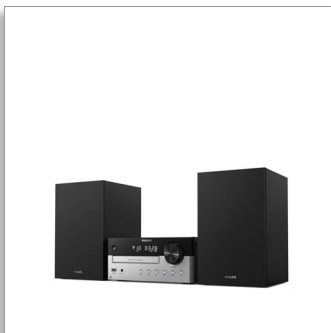

Philips
Mikromusiksystem

Bluetooth®

CD, MP3-CD, USB, FM
USB-port til opladning
60 W, lydindgang

Fyldigere lyd til alle dine sange

Dette klassisk mikrosystem giver dig mulighed for at streame musik og podcasts, afspille CD'er og lytte til FM-radio – alt sammen med fyldig 60 W lyd. Det er perfekt til en stue eller et åbent rum, og du kan tilslutte andre kilder via USB eller lydindgang.

TAM4205

Fra CD-klassikere til streaming

- Al din musik
- CD-afspiller. Digital FM-radio med 10 faste stationer. Lydindgang
- USB-port. Tilslut en ældre kilde, eller oplad en mobil
- Bluetooth. Stream, musik, podcasts og meget mere
- Klassisk design

Fantastisk lyd til din musik

- Digital lydkontrol. Vælg en forudindstillet lydtype
- 4" basenhed, 20 mm diskantenhed, 60 W udgangseffekt
- Basreflektshøjttalere. Fyldigere dybe toner

Fyld rummet med musik

Basreflekshøjttalere

Disse reolhøjttalere giver dig klar lyd og god bas takket være kombinationen af basenhed, diskantenhed og basrefleksporte. En maksimal udgangseffekt på 60 W giver stor lyd i alle rum. Perfekt til en lounge eller et opholdsrum i åbent plan.