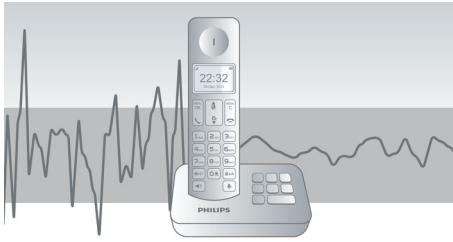

Kena ja lihtne

- Eraldi asetsev telefonitoru, mis on varustatud kõlariga vabakäekõnede lihtsustamiseks
- Maksimaalne mugavus tänu lihtsale seadistusele
- Tekstuurse pinnaga tagakülg mittelibiseva haarde tagamiseks
- Menüü mitmes kohalikus keeles
- Kuni 10 tundi kõneaega ühe laadimiskorra järel
- Helistaja tuvastamine – nii teate alati, kes helistab*
- Selgelt loetav 4,1 cm (1,6") taustvalgustusega ekraan

Kristallselge heli

- Parameetriline ekvalaiser tagab puhta ja selge heli
- Automaatne helitugevuse juhtimine hoiab ära soovimatu helitugevuse kõikumise
- Optimaalne antenni paigutus, et vastuvõtt igas ruumis oleks suurepärase
- Täiustatud helikatsetused ja täppishäälestus suurepärase helikvaliteedi tagamiseks

Keskkonnahoidlik toode

- Väike kiirgus ja võimsustarve

PHILIPS

Esiletõstetud tooted

Automaatne helitugevuse juhtimine

Automaatne helitugevuse juhtimine korrigeerib helisignaali kõikumisi, mida võivad põhjustada kaugus, signaalitugevus või vestluspartneri telefon – helitugevus jääb alati ühtlaseks. Kuna tugevama signaali korral võimendatakse vähem ja nõrgema korral rohkem, saate vestelda ilma soovimatu helitugevuse kõikumise pärast muresemata.