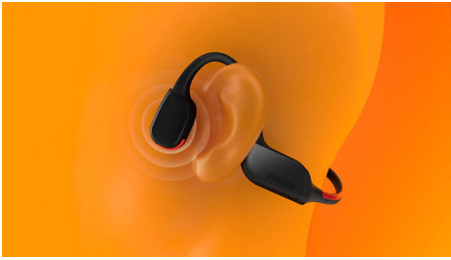

Philips
Cuffie sportive open ear
wireless

Design open ear

Conduzione ossea
Chiamate nitide
Luci di sicurezza LED

TAA7607BK

Libera le orecchie. Senti tutto.

Da amare quando corri, pedali o passeggi! Leggere, comode e resistenti, queste cuffie sportive wireless open ear ti consentono di sentire tutto ciò che accade intorno a te insieme alla tua musica. Dai parchi alle strade cittadine, il tuo allenamento ha appena fatto un passo avanti.

PHILIPS

Cuffie sportive open ear wireless
Design open ear Conduzione ossea, Chiamate nitide, Luci di sicurezza LED

TAA7607BK/00

In evidenza

Conduzione ossea

La tecnologia a conduzione ossea trasmette il suono attraverso le ossa del cranio, senza bisogno di infilare auricolari o indossare cuffie che coprono l'orecchio. Il suono si propaga invece dagli zigomi direttamente all'orecchio interno e la musica si forma come per magia nella tua testa!

Luci di sicurezza LED

Corri di notte. Fai un'escursione su un sentiero di montagna al tramonto. Vai in bicicletta nel

bosco. Grazie alla striscia luminosa LED sul retro dell'archetto da collo, sarai sempre visibile anche negli ambienti poco illuminati. Puoi controllare i LED tramite l'app Philips Headphones o con il pulsante on/off sull'archetto da collo.