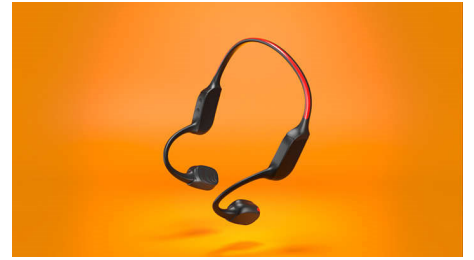

Leggero, comodo e resistente

Perché appesantirsi? Queste cuffie open ear sono così leggere che ti sembrerà di non indossarle. Non cadono quando ti muovi: l'archetto da collo passa dietro la nuca e sopra le orecchie per tenere comodamente in posizione le cuffie.

Controllo e associazione facili

I pulsanti sull'archetto da collo ti consentono di mettere in pausa la playlist, rispondere alle chiamate, controllare il volume e altro ancora. Le cuffie sono pronte per l'associazione non appena attivi Bluetooth e puoi collegarle a due dispositivi contemporaneamente. Perfetto per ascoltare la musica sul tuo smartphone e ricevere notifiche sull'allenamento dallo smartwatch.

App Philips Headphones

L'app Philips Headphones ti consente di controllare la luce LED da running e di passare dal microfono con intelligenza artificiale al microfono a conduzione ossea delle cuffie per le telefonate al chiuso o all'aperto.

Astuccio da trasporto incluso

Astuccio da trasporto incluso

Ricarica per 15 minuti

Ricarica per 15 minuti per avere un'ora di ascolto in più

Microfoni con intelligenza artificiale e a conduzione ossea

I microfoni con intelligenza artificiale e a conduzione ossea eliminano i rumori ambientali