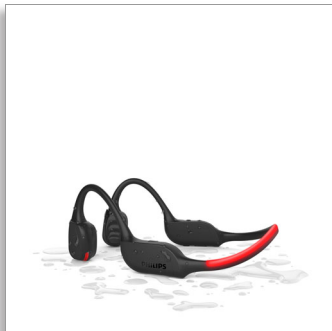

Philips
Cuffie sportive open ear
wireless

Design open ear

Conduzione ossea
Chiamate nitide
Luci di sicurezza LED

TAA7607BK

Libera le orecchie. Senti tutto.

Da amare quando corri, pedali o passeggi! Leggere, comode e resistenti, queste cuffie sportive wireless open ear ti consentono di sentire tutto ciò che accade intorno a te insieme alla tua musica. Dai parchi alle strade cittadine, il tuo allenamento ha appena fatto un passo avanti.

Un nuovo modo di ascoltare

- Audio senza auricolari. Design open ear
- Sempre pronte per l'uso. Protezione dalla polvere e dall'acqua IP66
- Fatti vedere. Luci di sicurezza LED

Audio senza auricolari

- Design open ear. Leggero, comodo e resistente
- Comandi integrati. Associazione semplice
- App Philips Headphones
- Astuccio da trasporto incluso

PHILIPS

Cuffie sportive open ear wireless
Design open ear Conduzione ossea, Chiamate nitide, Luci di sicurezza LED

TAA7607BK/00

In evidenza

Conduzione ossea

La tecnologia a conduzione ossea trasmette il suono attraverso le ossa del cranio, senza bisogno di infilare auricolari o indossare cuffie che coprono l'orecchio. Il suono si propaga invece dagli zigomi direttamente all'orecchio interno e la musica si forma come per magia nella tua testa!