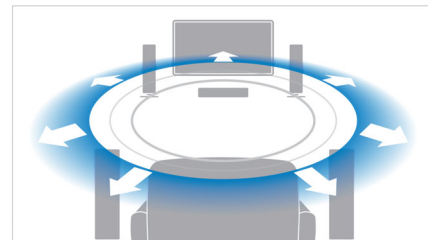

DynamicSurround

DynamicSurround bruker svært avanserte lydalgoritmer som nøyaktig gjenskaper de soniske trekkene til de ideelle fullstendige surroundomgivelsene. Det belønner lytterne med en omsluttende lytteopplevelse fra 7.1-systemet og ved å gjøre mest mulig ut av færre høyttalere, sparer det rommene til brukerne for rotet som følger med et 7.1-system – uten at det går utover surroundlydopplevelsen.