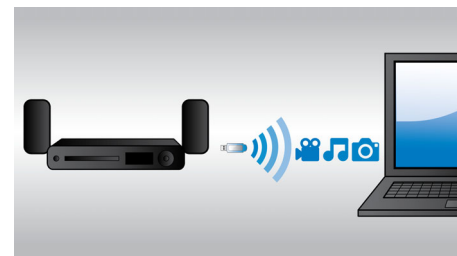

Umiddelbar konvertering fra 2D til 3D

Nyt spennende 3D-filmer i ditt eget hjem med din eksisterende samling med 2D-filmer. Umiddelbar 3D-konvertering bruker den nyeste digitale teknologien til å analysere 2D-videoinnhold for å skille mellom gjenstander i forgrunnen og bakgrunnen. Denne detaljen genererer et dybdekart som konverterer normale 2D-videoformater til spennende 3D. Med den compatible 3D-TV din er du nå klar til å oppleve full HD 3D.

Philips MyRemote

Med Philips-appen MyRemote kan du bruke smarttelefonen eller nettbrettet som en fjernkontroll til Philips AV-produkter som er

koblet til Wi-Fi-hjemmenettverket, noe som gir deg øyeblikkelig kontroll fra hvor som helst i huset. Den leveres også med nyttige funksjoner som SimplyShare for å koble til og streamme all underholdning trådløst, MySound for å tilpasse lyttepreferanser og SurroundMe for å kalibrere den beste surroundlyden.

DynamicSurround

DynamicSurround bruker svært avanserte lydalgoritmer som nøyaktig gjenskaper de soniske trekkene til de ideelle fullstendige surroundomgivelsene. Det belønner lytterne med en omsluttende lytteopplevelse fra 7.1-systemet og ved å gjøre mest mulig ut av færre høyttalere, sparer det rommene til brukerne for rotet som følger med et 7.1-system – uten at det går utover surroundlydopplevelsen.

Innebygd Wi-Fi

Takket være innebygd WiFi kan du enkelt koble hjemmekinoanlegget direkte til hjemmenettverket, slik at du kan oppleve et stort utvalg av populære Internett-tjenester. Du kan oppleve noen av de beste webområdene som tilbyr filmer, bilder, informasjonsunderholdning og annet elektronisk innhold som er tilpasset TV-skjermen din.