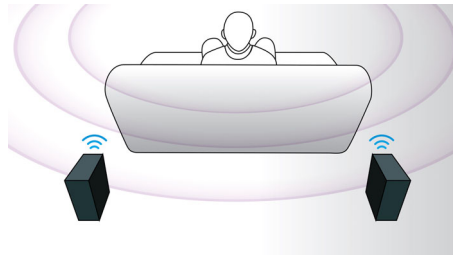

Alternativ for trådløse bakhøyttalere

Trådløse bakhøyttalere gir deg skalerbarhet og mobilitet i høyttalerplassering. De er utviklet med forstyrrelsesfri teknologi som gir full surround-lyd uten ledninger som lager rot.