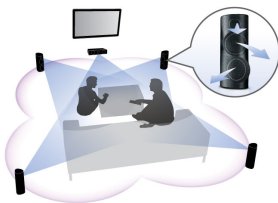

Utformet for å gi deg en bedre kinoopplevelse hjemme

- Alternativ for trådløse bakhøyttalere for plassering uten rot

PHILIPS

Høydepunkter

CinemaPerfect HD

Philips' CinemaPerfect HD-maskin tilbyr en ny standard innen klar og skarp videoavspilling. Denne intelligente maskinen reduserer støy og gjør bildene skarpere for å gi deg videoer av høyere kvalitet enn tidligere. Reduksjon av videostøy og førsteklasses skalering for å redusere støy som produseres når videoer komprimeres til MPEG-format. Med forbedret fargebehandling produserer maskinen skarpe og dype bilder på skjermen.

3D-vinklede høyttalere

3D-vinklede høyttalere har vinklede drivere for at lyden ikke bare skal gå rett fremover, men også til sidene, slik at lydopplevelsen blir bredere og du kan nyte oppslukende og kinoaktig surroundlyd.

Umiddelbar konvertering fra 2D til 3D

Nyt spennende 3D-filmer i ditt eget hjem med din eksisterende samling med 2D-filmer. Umiddelbar 3D-konvertering bruker den nyeste digitale teknologien til å analysere 2D-videoinnhold for å skille mellom gjenstander i forgrunnen og bakgrunnen. Denne detaljen genererer et dybdekart som konverterer normale 2D-videoformater til spennende 3D. Med den compatible 3D-TV din er du nå klar til å oppleve full HD 3D.

Philips MyRemote

Med Philips-appen MyRemote kan du bruke smarttelefonen eller nettbrettet som en fjernkontroll til Philips AV-produkter som er

koblet til Wi-Fi-hjemmenettverket, noe som gir deg øyeblikkelig kontroll fra hvor som helst i huset. Den leveres også med nyttige funksjoner som SimplyShare for å koble til og streamme all underholdning trådløst, MySound for å tilpasse lyttepreferanser og SurroundMe for å kalibrere den beste surroundlyden.