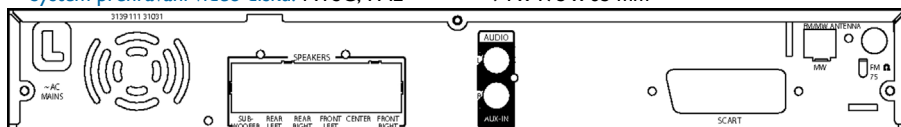

Rozměry

- Center speaker dimensions (W x H x D): 225 x 94 x 75 mm
- Hmotnost středového reproduktoru: 0 68 kg
- Packaging dimensions (W x H x D): 570 x 310 x 444 mm
- Set dimensions (W x H x D): 360 x 54 x 324 mm
- Hmotnost přístroje: 2,7 kg
- Subwoofer dimensions (W x H x D): 360 x 340 x 130 mm
- Hmotnost subwooferu: 3 92 kg
- Surround Speaker dimensions (W x H x D): 94 x 175 x 65 mm