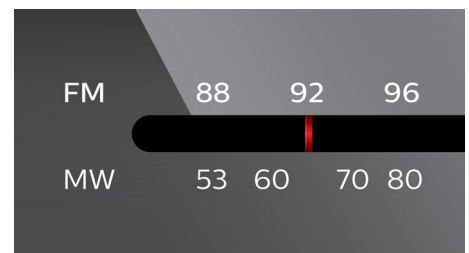

FM-/MW-tuuner

FM-/MW-stereotuuner

Väljalaske kuupäev
2015-06-11

Version: 2.0.5

12 NC: 8670 000 62123
EAN: 87 12581 53761 6

© 2015 Firma Koninklijke Philips N.V.
Kõik õigused kaitstud

Spetsifikatsioone võib muuta ette teatamata
Kaubamärgid kuuluvad firmale Koninklijke Philips N.V.
või vastavatele omanikele.

www.philips.com