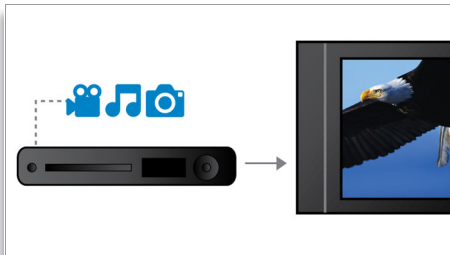

Spiller det hele

Afspil stort set alle de medieformater, du vil - uanset om det er DivX, MP3, WMA eller JPEG. Oplev den enestående komfort ved fantastisk afspilningskompatibilitet og luksussen ved at dele mediefiler på dit TV eller Home Theater-system - i komfortable omgivelser hjemme i stuen.