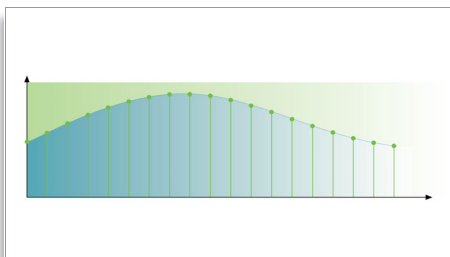

192 kHz/24-bit D/A-konverter

192 kHz sampling gør det muligt at få en nøjagtig gengivelse af de oprindelige

kurveformer. Sammen med 24-bit opløsning opfanges der flere oplysninger fra lydens oprindelige analoge kurveform, og det sikrer en meget mere nuanceret gengivelse.