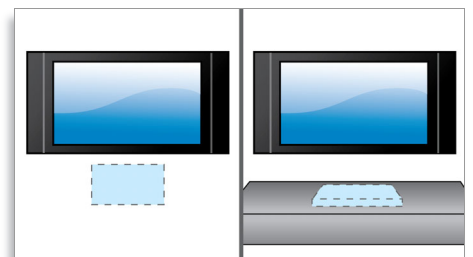

Slankt og fleksibelt design

Slankt og fleksibelt design, som kan monteres på væggen.