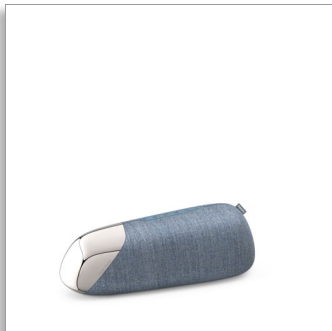

Philips
Luidspreker van Philips/
Georg Jensen

Bluetooth®

30 W uitgangsvermogen
20 uur afspeeltijd
Ingebouwde powerbankfunctie

TAJS50

Thuis is waar uw muziek is

Ontspan met de Bluetooth-luidspreker die u een echt thuisgevoel geeft. U krijgt 20 uur afspeeltijd en een powerbankfunctie. De luidsprekerstof van wolmix en de bovenplaat van gepolijst staal staan perfect in zelfs de meest minimalistische interieurs.

Bluetooth-luidspreker. Prachtig getextureerd design.

- Philips & Georg Jensen-collectie
- Georg Jensen-elementen van gepolijst staal
- Kvadrat-luidsprekerstof. Ontworpen om geluid door te laten
- 20 uur afspeeltijd. Koppelen voor stereogeluid

Overall afspeelplezier

- Overall op zijn plek
- Kraakhelder geluid. 2x 2,25" driver met volledig bereik
- Knoppen voor volume, afspelen/pauzeren, aan/uit, luidsprekerkoppeling

Klein maar fijn

- Eenvoudige Bluetooth-koppeling. Tot 20 m draadloos bereik
- Powerbankfunctie. Mobiele telefoon opladen via de USB-A-poort
- 6 uur oplaadtijd via USB-C
- Afmetingen: circa 299 x 100 x 98 mm