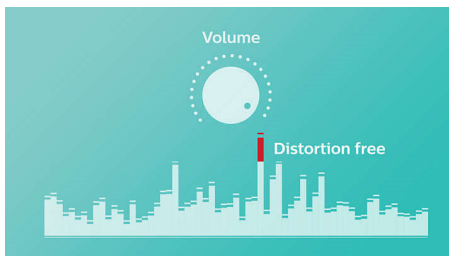

Slavebasselementer

EverPlay-høyttaleren gir kraftig lyd fra en kompakt formfaktor og gir ekstra trykk og spredning i bassregisteret takket være et stort bassgjengelsesområde.

Anti-klipping-funksjon

Anti-klipping lar deg spille høyere musikk med god kvalitet selv når batterinivået er lavt. Den godtar en rekke inngangssignaler fra 300 mV til 1000 mV og forhindrer at høyttalerne blir skadet av forvrengning. Denne innebygde funksjonen kontrollerer musikksignalene som går gjennom forsterkeren, og holder høye lyder innenfor forsterkerens grense. Dette forhindrer lydforvrengning som følge av klipping uten at det påvirker lydnivået. En bærbar høyttalers evne til å gjengi de musikalske høydene reduseres sammen med batterinivået, men anti-klipping reduserer den høye lyden forårsaket av lavt batteri og holder musikken fri for forvrengninger.