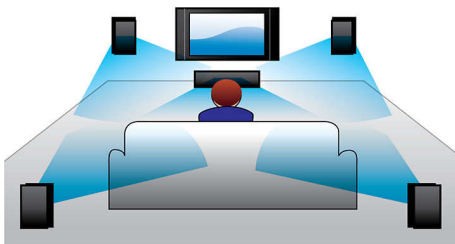

Dolby TrueHD en DTS-HD

Dolby TrueHD en DTS-HD Master Audio Essential spelen uw Blu-ray Discs af met geluid van zeer hoog niveau. Het geluid is bijna niet te onderscheiden van het origineel; u hoort dus wat de makers willen dat u hoort. Dolby TrueHD en DTS-HD Master Audio Essential maken uw HD-entertainmentervaring compleet.