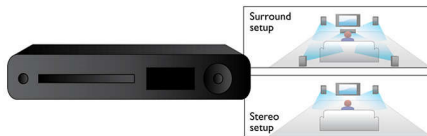

Обменен звук Smart Surround

Насладете се на възможно най-доброто слушане, без да се налага да коригирате настройките за обемност при всяка смяна на диск или при преминаване от слушане на музика към гледане на филм и обратно. За разлика от обикновените системи 5.1, при които има настройки по подразбиране за многоканален обменен звук, Smart Surround автоматично променя настройките за обемност по начина, най-подходящ за

стерео музика или за филм с многоканално съдържание.