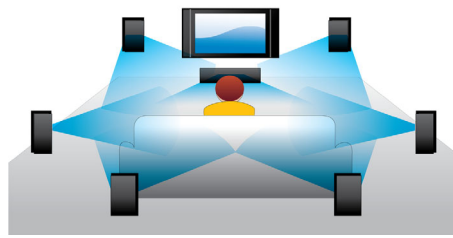

Dolby TrueHD

O Dolby TrueHD oferece-lhe o melhor som a partir dos seus discos Blu-ray. O som reproduzido é praticamente indistinguível do som de um estúdio de gravação, para ouvir exactamente aquilo que os artistas tinham em mente. O Dolby TrueHD completa a sua experiência de entretenimento em alta definição.