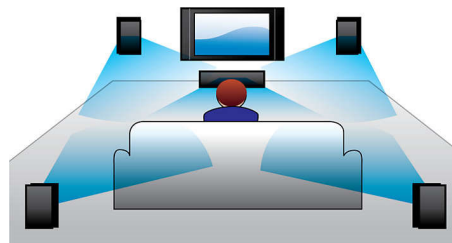

Dolby TrueHD et DTS-HD

Les technologies Dolby TrueHD et DTS-HD Master Audio Essential restituent le son de haute qualité des disques Blu-ray. Le son est en tout point identique à la maquette studio : vous entendez donc ce que les créateurs souhaitaient vous faire entendre. Les technologies Dolby TrueHD et DTS-HD Master Audio Essential améliorent ainsi votre expérience de la haute définition.