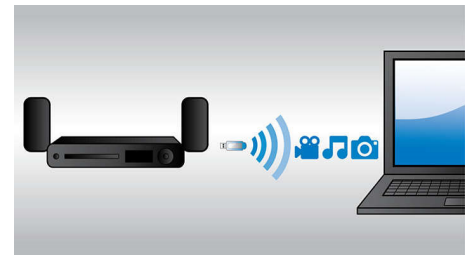

ray permet de restituer un son Surround non compressé pour que votre expérience sonore soit incroyablement réaliste.

Calibrage automatique

Il est désormais si facile de régler votre nouveau Home Cinéma Philips pour une écoute optimale. Appuyez simplement sur une touche de la télécommande ; le logiciel de réglage du son intelligent se lance et émet des signaux de test aux enceintes. Ces signaux sont captés et analysés par le microphone de réglage automatique, qui prend en compte la distance entre les enceintes et les positions d'écoute, le volume et le décalage des signaux audio de chaque enceinte. En 60 secondes, votre expérience sonore est optimisée.

Dolby TrueHD et DTS-HD

Les technologies Dolby TrueHD et DTS-HD Master Audio Essential restituent le son de haute qualité des disques Blu-ray. Le son est en tout point identique à la maquette studio : vous entendez donc ce que les créateurs souhaitaient vous faire entendre. Les technologies Dolby TrueHD et DTS-HD Master Audio Essential améliorent ainsi votre expérience de la haute définition.

Enceintes design compactes

Enceintes design compactes pour mettre en valeur votre intérieur

WiFi intégré avec Net TV

Grâce au Wi-Fi intégré, il vous suffit de connecter votre Home Cinéma à votre réseau domestique pour bénéficier, dès que vous en avez envie, d'un large choix de services en ligne via Net TV. Avec Net TV, vous profitez d'excellents sites Web offrant des films, des photos, de l'information et d'autres contenus en ligne adaptés à votre écran de télévision. Grâce aux services de vidéo à la demande de Net TV, vous pouvez également louer ou acheter des films SD et HD, des émissions de télévision et de la musique sans quitter votre canapé.