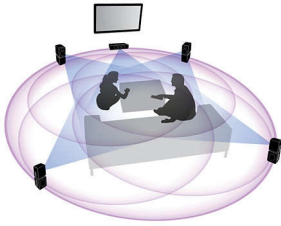

- Full HD Blu-ray 3D pour une expérience 3D totalement immersive
- Station d'accueil intégrée pour écouter votre iPod/iPhone en toute simplicité
- Wi-Fi intégré avec Net TV pour bénéficier de contenus multimédias et de vidéos à la demande
- Entièrement compatible avec la fonction d'affichage multiple des téléviseurs Philips Cinema 21:9

Un son hors du commun

- Dolby TrueHD et DTS-HD pour un son Surround haute fidélité
- Calibrage automatique des enceintes pour une acoustique parfaite
- Le son 360Sound se diffuse dans les moindres recoins de votre intérieur

PHILIPS

Points forts

360Sound

Très différent du Home Cinéma 5 enceintes classique, le 360Sound présente une conception exclusive avec trois haut-parleurs dans chaque enceinte satellite : un à l'avant et deux sur les côtés en façade, inclinés pour diffuser un son intense tout autour de vous. En plus du principe de dipôles, Philips utilise un algorithme exclusif pour accroître encore l'effet d'immersion sonore. Fabriqué avec des composants acoustiques de qualité tels que les tweeters à dôme, le système magnétique en néodyme et les amplificateurs numériques classe « D », le 360Sound diffuse un son exceptionnel dans toute la pièce, pour une expérience cinématographique ultra-réaliste dans le confort de votre maison.

ray permet de restituer un son Surround non compressé pour que votre expérience sonore soit incroyablement réaliste.

Calibrage automatique

Il est désormais si facile de régler votre nouveau Home Cinéma Philips pour une écoute optimale. Appuyez simplement sur une touche de la télécommande ; le logiciel de réglage du son intelligent se lance et émet des signaux de test aux enceintes. Ces signaux sont captés et analysés par le microphone de réglage automatique, qui prend en compte la distance entre les enceintes et les positions d'écoute, le volume et le décalage des signaux audio de chaque enceinte. En 60 secondes, votre expérience sonore est optimisée.