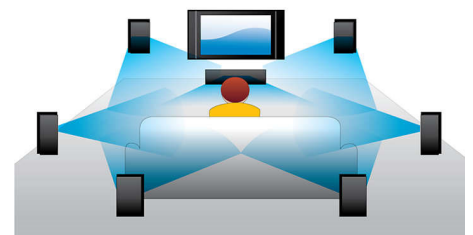

Dolby TrueHD

Dolby TrueHD ofrece canales 7.1 con el sonido de mayor calidad procedente de los discos Blu-ray. El audio es prácticamente idéntico al de una grabación de estudio y te permite escuchar lo que realmente tienes que escuchar. Dolby TrueHD completa la experiencia de entretenimiento de alta definición.