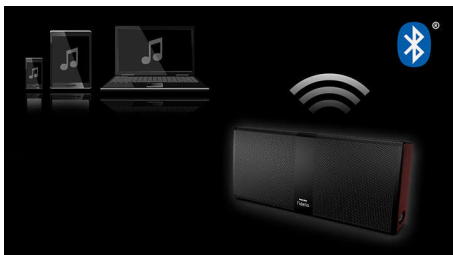

Беспроводная передача звука

Bluetooth — надежная и энергоэффективная технология беспроводной связи малого радиуса действия, которая позволяет с легкостью подключать iPod/iPhone/iPad и другие Bluetooth-устройства, например смартфоны, планшетные компьютеры и ноутбуки. Теперь вы сможете без проводов воспроизводить на этой акустической системе любимую музыку и звук во время игр или просмотра видео.