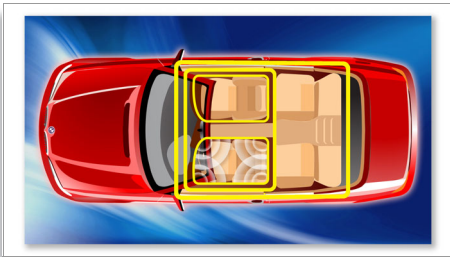

Music Zone

飛利浦創新的 Music Zone 技術，讓駕駛人與乘客在聆聽音樂時，體驗更真實的空間效果，實現演奏者的理想演出。使用者可以輕鬆地在前後座之間切換音樂聆聽區，發揮車內最佳音場效果。專屬的區域控制按鈕提供三個預設設定 (左、右、前方 (及全部))，讓您以最輕鬆簡單的動態方式滿足您與乘客的聆聽需求。