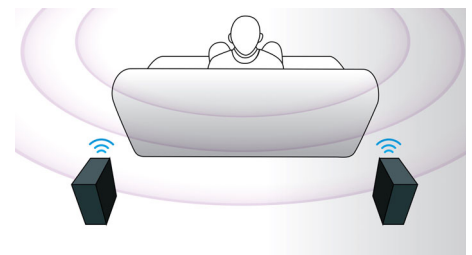

Draadloze achterste luidsprekers

Draadloze achterluidsprekers zorgen voor schaalbaarheid en mobiliteit bij het plaatsen van de luidsprekers. Deze luidsprekers zijn interferentievrij en leveren een pure Surround Sound zonder dat u last hebt van vervelende snoeren. **De draadloze verbinding is alleen tussen het apparaat en de achterste luidsprekers. Achterluidsprekers zijn beide aangesloten op de draadloze ontvangermodules.

MIRACAST