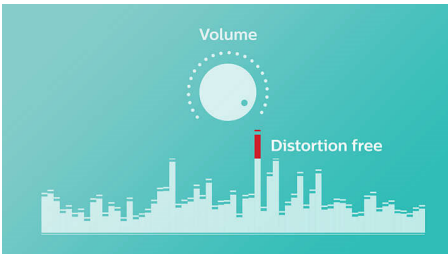

Bassstrahler

EverPlay Lautsprecher für satten Sound mit kompaktem Design und weitreichendem Bassstrahler. Für zusätzlichen und erweiterten Bass Boost.

Anti-Übersteuerungsfunktion

Mit der Anti-Übersteuerungsfunktion kannst du Musik lauter und hochwertiger genießen, selbst wenn der Batteriezustand niedrig ist. Sie akzeptiert Eingabesignale von 300 mV bis 1000 mV und schützt deine Lautsprecher vor Schäden durch Verzerrung. Diese integrierte Funktion überwacht das musikalische Signal, während es den Verstärker durchläuft, und behält Spitzen innerhalb des Verstärkerbereichs bei, um durch Audioverzerrungen verursachte Übersteuerung ohne Beeinträchtigung der Lautstärke zu vermeiden. Die Fähigkeit eines tragbaren Lautsprechers, musikalische Spitzen wiederzugeben, sinkt mit dem Batteriestatus. Die Anti-Übersteuerung verringert jedoch durch einen niedrigen Batteriezustand verursachte Spitzen und sorgt so für verzerrungsfreie Musik.