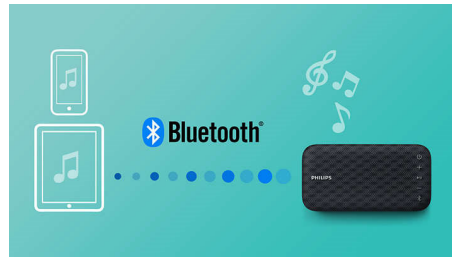

Bassstrahler

EverPlay Lautsprecher für satten Sound mit kompaktem Design und weitreichendem Bassstrahler. Für zusätzlichen und erweiterten Bass Boost.

Anti-Übersteuerungsfunktion

Mit der Anti-Übersteuerungsfunktion kannst du Musik lauter und hochwertiger genießen, selbst wenn der Batteriezustand niedrig ist. Sie akzeptiert Eingabesignale von 300 mV bis 1000 mV und schützt deine Lautsprecher vor Schäden durch Verzerrung. Diese integrierte Funktion überwacht das musikalische Signal, während es den Verstärker durchläuft, und behält Spitzen innerhalb des Verstärkerbereichs bei, um durch Audioverzerrungen verursachte Übersteuerung ohne Beeinträchtigung der Lautstärke zu vermeiden. Die Fähigkeit eines tragbaren Lautsprechers, musikalische Spitzen wiederzugeben, sinkt mit dem Batteriestatus. Die Anti-Übersteuerung verringert jedoch durch einen niedrigen Batteriezustand verursachte Spitzen und sorgt so für verzerrungsfreie Musik.

Kabelloses Musik-Streaming

Bluetooth ist eine kabellose Kommunikationstechnologie, die sowohl zuverlässig als auch energieeffizient ist. Mit dieser Technologie kann ganz einfach eine kabellose Verbindung mit iPods/iPhones/iPads oder anderen Bluetooth-Geräten wie Smartphones, Tablets oder sogar Laptops hergestellt werden. So kannst du deine Lieblingsmusik sowie Audio von Videos oder Spielen kabellos auf diesem Lautsprecher genießen.

30 m Bluetooth-Bereich

Bewege dich unbeschwert mit deinem Smartphone ohne Musikunterbrechung. Der EverPlay Lautsprecher bietet eine unglaubliche Stabilität und eine weitreichende Bluetooth-Verbindung von bis zu 30 Metern. Das entspricht dem dreifachen Branchenstandard. Die Lautsprecher sind mit einer Empfindlichkeitsantenne und einem Funkfrequenzfilter ausgestattet, um Hintergrundstörungen zu minimieren.