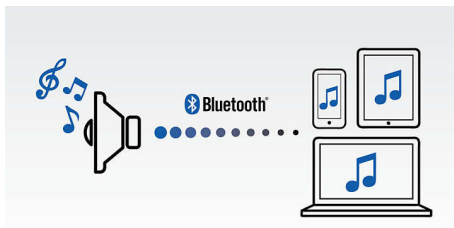

Простота использования

- Аудиовход для быстрого подключения практически ко всем электронным устройствам
- Беспроводная передача звука через Bluetooth

Впечатляющее звучание

- Высокое качество звука и компактный дизайн
- Функция антиклиппинга для громкого звука без искажений

Создано для удобства использования в дороге

- Встроенный аккумулятор позволит слушать музыку, где вам угодно

PHILIPS

Особенности

Беспроводная передача звука

Bluetooth — надежная и энергоэффективная технология беспроводной связи малого радиуса действия, которая позволяет с легкостью подключать iPod/iPhone/iPad и другие Bluetooth-устройства, например смартфоны, планшетные компьютеры и ноутбуки. Теперь вы сможете без проводов воспроизводить на этой акустической системе любимую музыку и звук во время игр или просмотра видео.