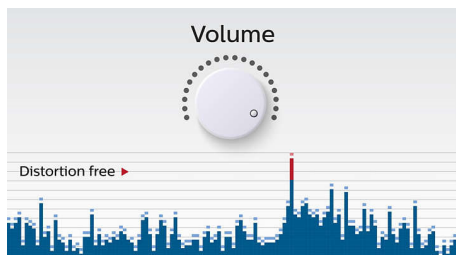

Функция антиклиппинга

Функция антиклиппинга позволит вам даже при низком заряде батареи слушать музыку

высокого качества на любой громкости. Она позволяет работать с входными сигналами от 300 мВ до 1000 мВ и воспроизводить звук без искажений. Это дает возможность воспроизводить музыкальный сигнал так, как он проходит через усилитель, и сохранять пиковые значения в пределах диапазона усилителя. При этом устраняются искажения звука, вызванные ограничениями, без влияния на громкость. При низком уровне заряда батареи снижается возможность воспроизводить пиковые значения в музыке, но функция антиклиппинга снижает сами пиковые значения при разряде батареи.