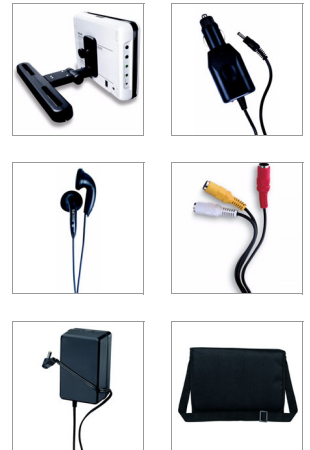

Philips
Bærbar DVD-spiller

18 cm / 7" LCD-skjerm
Doble DVD-spillere

PD7042

Doble filmene dine på veien

med to DVD-spillere

Spill av filmer og musikk i bilen. Philips PD7042 har to 7" / 18 cm DVD-spillere som gjør det mulig for passasjerene å se på egne DVD-filmer, høre på musikk og se på bilder under kjøreturen. Med to timers varighet på det innebygde batteriet, kan du se på filmer hvor som helst.

- Gled deg over opptil 2 timers avspilling med et innebygd oppladbart batteri*
- Smart bilmontering for enkel bruk
- Nøyaktig fortsettelse etter strømbrudd
- 2 sett med øretelefoner følger med for personlig fornøyelse
- Tilkobling med én kabel for rask installering i bilen