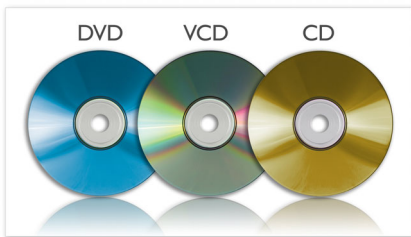

DVD, DVD+/-RW, (S)VCD, CD

Den bærbare Philips-DVD-spilleren er kompatibel med de fleste DVD- og CD-platene som er tilgjengelige på markedet. DVD, DVD+/-R, DVD+/-RW, (S)VCD og CD – alle disse

kan spilles av på DVD-spilleren. DVD+/-R er en forkortelse for en DVD-stasjon som kan lese begge de to vanlige opptakbare DVD-formatene. Tilsvarende leser DVD+/-RW begge de vanlige overskrivbare platetyperne.