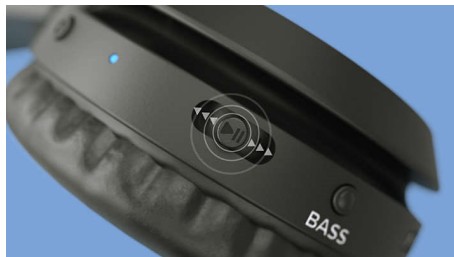

多功能按钮。

不喜欢当前曲目? 长按即可跳过。想要拒绝通话? 只需按一下按钮即可完成此操作。智能蓝牙配对意味着这些耳机会记住最后配对的设备。

充电 15 分钟,

充电 15 分钟, 可播放 4 小时

引人注目的哑光配色

引人注目的哑光配色

TAH4205BL/00