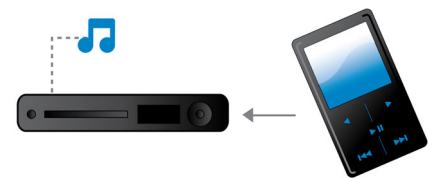

worden uw orden getrakteerd op een grotere sonische accuratesse.

Dolby Virtual Speaker

Dolby Virtual Speaker is een geavanceerde virtualiseringstechnologie voor geluid die een vol en meeslepend Surround Sound produceert via een systeem met twee luidsprekers. Zeer geavanceerde ruimtelijke algoritmes repliceren de geluidskennmerken die in een ideale 5.1-kanaals geluidsomgeving voorkomen op nauwgezette wijze. De weergave van DVD's is verbeterd door de 2-kanaals geluidsomgeving uit te breiden. Elke hoogwaardige stereobron wordt omgezet in levensecht, meerkanaals Surround Sound als de bron wordt gecombineerd met Dolby ProLogic II-geluidsverwerking. U hoeft geen extra luidsprekers, kabels of standaarden voor luidsprekers aan te schaffen om te kunnen genieten van een ruimtevullend geluid.

RMS-vermogen van 300 W

Het RMS-vermogen van 300 W levert geweldig geluid voor films en muziek

Scherpere HD-beelden

Upscaling tot 1080p met HDMI zorgt voor glasheldere beelden. Films in standaarddefinitie kunnen nu in echte HD-resolutie worden weergegeven. Hierdoor geniet u van nog meer details en natuurgetrouwere beelden. Progressive Scan ("p" in "1080p") maakt een einde aan de lijnstructuur die aanwezig is op vrijwel alle TV-schermen en zorgt op deze manier voor continu scherpe beelden. Bovendien zorgt HDMI voor een rechtstreekse digitale verbinding die zowel ongecomprimeerde digitale HD-video als digitaal meerkanaals geluid kan weergeven, zonder dat deze eerst naar analoog moet worden omgezet. Hierdoor hebt u een perfecte beeld- en geluidskwaliteit, volledig storingsvrij.

MP3 Link

Met MP3 Link kunt u direct MP3-bestanden vanaf uw draagbare mediaspeler op uw home cinema-systeem afspelen. Sluit uw draagbare MP3-speler gewoon aan op de ingebouwde MP3 Link-aansluiting en geniet van uw MP3-muziek in superieure geluidskwaliteit dankzij het Philips home cinema-systeem. MP3 Link brengt uw draagbare muziek tot leven in uw woonkamer.