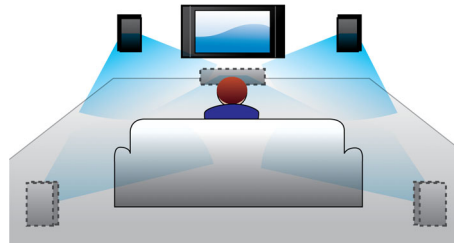

Ontwerp dat uw leefomgeving verfraait

- Slank ontwerp met hoogglanzende afwerking en unieke aanraakbediening
- Het compacte ontwerp dat altijd past

Geïntegreerd entertainment voor de ultieme ervaring

- Full HD 3D Blu-ray voor een overweldigende 3D-filmervaring
- Scherpere HD-beelden met HDMI 1080p
- MP3 Link speelt muziek af vanaf draagbare mediaspelers

PHILIPS

Kenmerken

Full HD 3D Blu-ray

Ga volledig op in 3D-films in uw eigen woonkamer met deze Full HD 3D-TV. Active 3D maakt gebruik van de nieuwste generatie snel wisselende displays voor levensechte diepte en een realistisch beeld in 1080 x 1920 Full HD-resolutie. Met de speciale bril, waarvan het linker- en rechterglas synchroon met de wisselende beelden open en dicht gaan, wordt een Full HD 3D-effect verkregen in uw home cinema. U kunt tegenwoordig kiezen uit een uitgebreide collectie 3D-topfilms op Blu-ray. Daarnaast wordt Surround Sound bij Blu-ray niet gecomprimeerd en is het geluid bijna niet van de realiteit te onderscheiden.

worden uw orden getrakteerd op een grotere sonische accuratesse.

Dolby Virtual Speaker

Dolby Virtual Speaker is een geavanceerde virtualiseringstechnologie voor geluid die een vol en meeslepend Surround Sound produceert via een systeem met twee luidsprekers. Zeer geavanceerde ruimtelijke algoritmes repliceren de geluidskennmerken die in een ideale 5.1-kanaals geluidsomgeving voorkomen op nauwgezette wijze. De weergave van DVD's is verbeterd door de 2-kanaals geluidsomgeving uit te breiden. Elke hoogwaardige stereobron wordt omgezet in levensecht, meerkanaals Surround Sound als de bron wordt gecombineerd met Dolby ProLogic II-geluidsverwerking. U hoeft geen extra luidsprekers, kabels of standaarden voor luidsprekers aan te schaffen om te kunnen genieten van een ruimtevullend geluid.