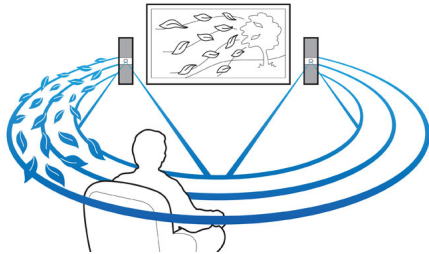

Crystal Clear-geluid

Met Philips Crystal Clear kunt u nu elk geluidsdetail waarnemen en waarderen, zoals het hoort te klinken en zoals de artiest of regisseur het heeft bedoeld. Crystal Clear geeft de geluidsbron weer - of dit nu een actiefilm, musical of live-uitvoering is - getrouw, nauwkeurig en zonder vervorming. Philips home cinema-systemen met Crystal Clear beperken de geluidsverwerking tot een minimum en behouden de zuiverheid van de oorspronkelijke audiocontent. Als resultaat

worden uw orden getrakteerd op een grotere sonische accuratesse.