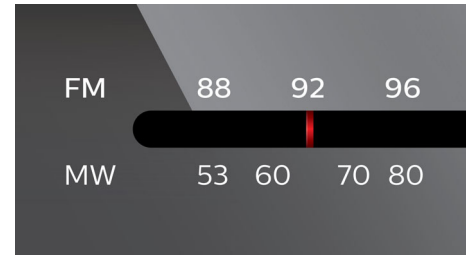

FM-/MW-tuuner

FM-/MW-stereotuuner