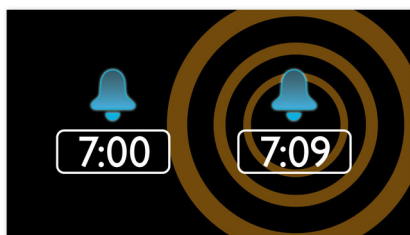

Opakovat buzení

Aby se zabránilo zaspání, disponuje radiobudík Philips funkcí odloženého buzení. Když budík zazvoní, avšak vy si chcete dopřát ještě chvílku spánku, jednoduše jednou stisknete tlačítko opakovaného buzení a pokračujte ve spánku. Po devíti minutách budík zazvoní znovu. Tlačítko opakovaného buzení můžete mačkat každých devět minut až do naprostého vypnutí budíku.