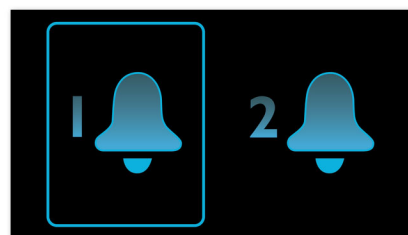

Duální budík

Audiosystém Philips přichází s dvěma časy buzení. Nastaví tak buzení pro vás i buzení pro vašeho partnera.

Záložní baterie

Záložní baterie zajistí proud pro paměti během výpadku napájení