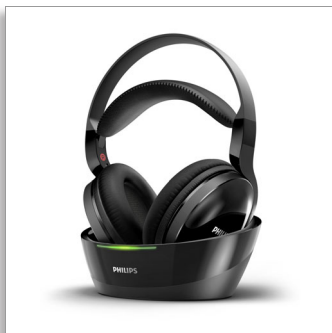

Philips
Draadloze TV-
hoofdtelefoon

40 mm drivers/open achterkant

Voor over het oor
Zachte oorkussens

SHC8800

Home cinema-geluid met hoge resolutie

Superieur bioscoopgeluid voor thuis

Met de Philips SHC8800 draadloze koptelefoon kunt u helemaal opgaan in bioscoopgeluid, met volledige vrijheid. Dankzij het bereik van 100 meter en het comfortabele over-ear design geniet u van de ultieme persoonlijke home entertainment-ervaring.

Superieure luisterervaring

- Superieur bioscoopgeluid uit 40 mm drivers
- Audio met hoge resolutie via vaste verbinding

Ontworpen voor langdurig draagcomfort

- De hoofdband past zich automatisch aan voor optimaal draagcomfort
- Oorkussens met zachte stof voor langer comfort

Gebruiksgemak

- Eenvoudig te gebruiken oplaadstation
- Beweeg vrij rond met een draadloos bereik van 100m
- 20 uur gebruikstijd voor lange luistersessies
- Automatisch in- en uitschakelen

PHILIPS

Draadloze TV-hoofdtelefoon
40 mm drivers/open achterkant Voor over het oor, Zachte oorkussens