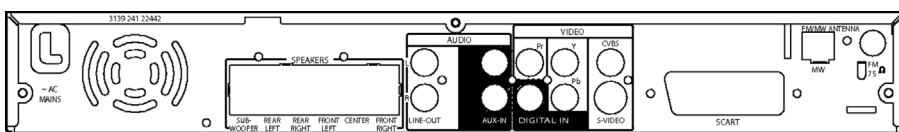

Rozmery

- Rozmery súpravy (Š x V x H): 360 x 54 x 324 mm
- Hmotnosť prístroja: 2,7 kg
- Rozmery priestorového reproduktora (Š x V x H): 94 x 175 x 65 mm
- Váha reproduktora pre priestorový zvuk: 0 58 kg
- Rozmery stredového reproduktora (Š x V x H): 225 x 94 x 75 mm