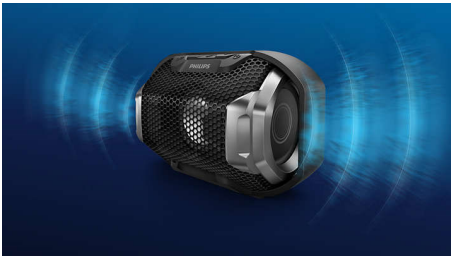

## Satte Beats, gleißende Lichter

Lassen Sie satte Beats erklingen! Die Philips Shoqbox SB300 wartet mit explosiven, pulsierenden Bässen über zwei Bassstrahler auf. Für noch mehr Power sorgen Lichter, die im Rhythmus pulsieren. Robust, stoßfest und wasserfest – die Party ist da, wo Sie sind.

### **Für Partys an jedem Ort**

- Es werde Licht! Zum Beat pulsierendes mehrfarbiges Licht
- Für den Einsatz im Freien: robust, stoßfest, wasserfest
- Integrierter Akku für dauerhafte Partystimmung

**PHILIPS**

### Kraftvoller Sound

Die Größe wirkt sich nicht auf den Sound aus. Dieser robuste tragbare, kabellose Lautsprecher umfasst leistungsstarke 1,5 Zoll Full-Range-Lautsprechertreiber, die gemessen an der kompakten Größe unglaublich lauten Sound nach vorne ausgeben. Genießen Sie überraschend guten Sound aus einem praktischen kompakten Paket.

### Explosive Beats

Mit ihren nach vorne gerichteten 1,5 Zoll Breitband-Lautsprechertreibern und zwei großen seitlichen Bassstrahlern für zusätzlichen Bass Boost bietet die Shoqbox SB300 Leistung mit beeindruckender Präzision.