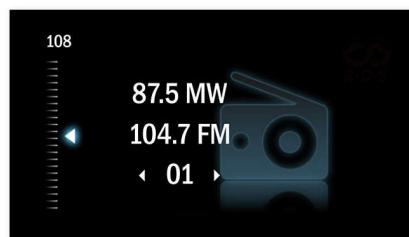

MW/FM цифрова настройка

Цифрова настройка на MW/FM с настроени станции