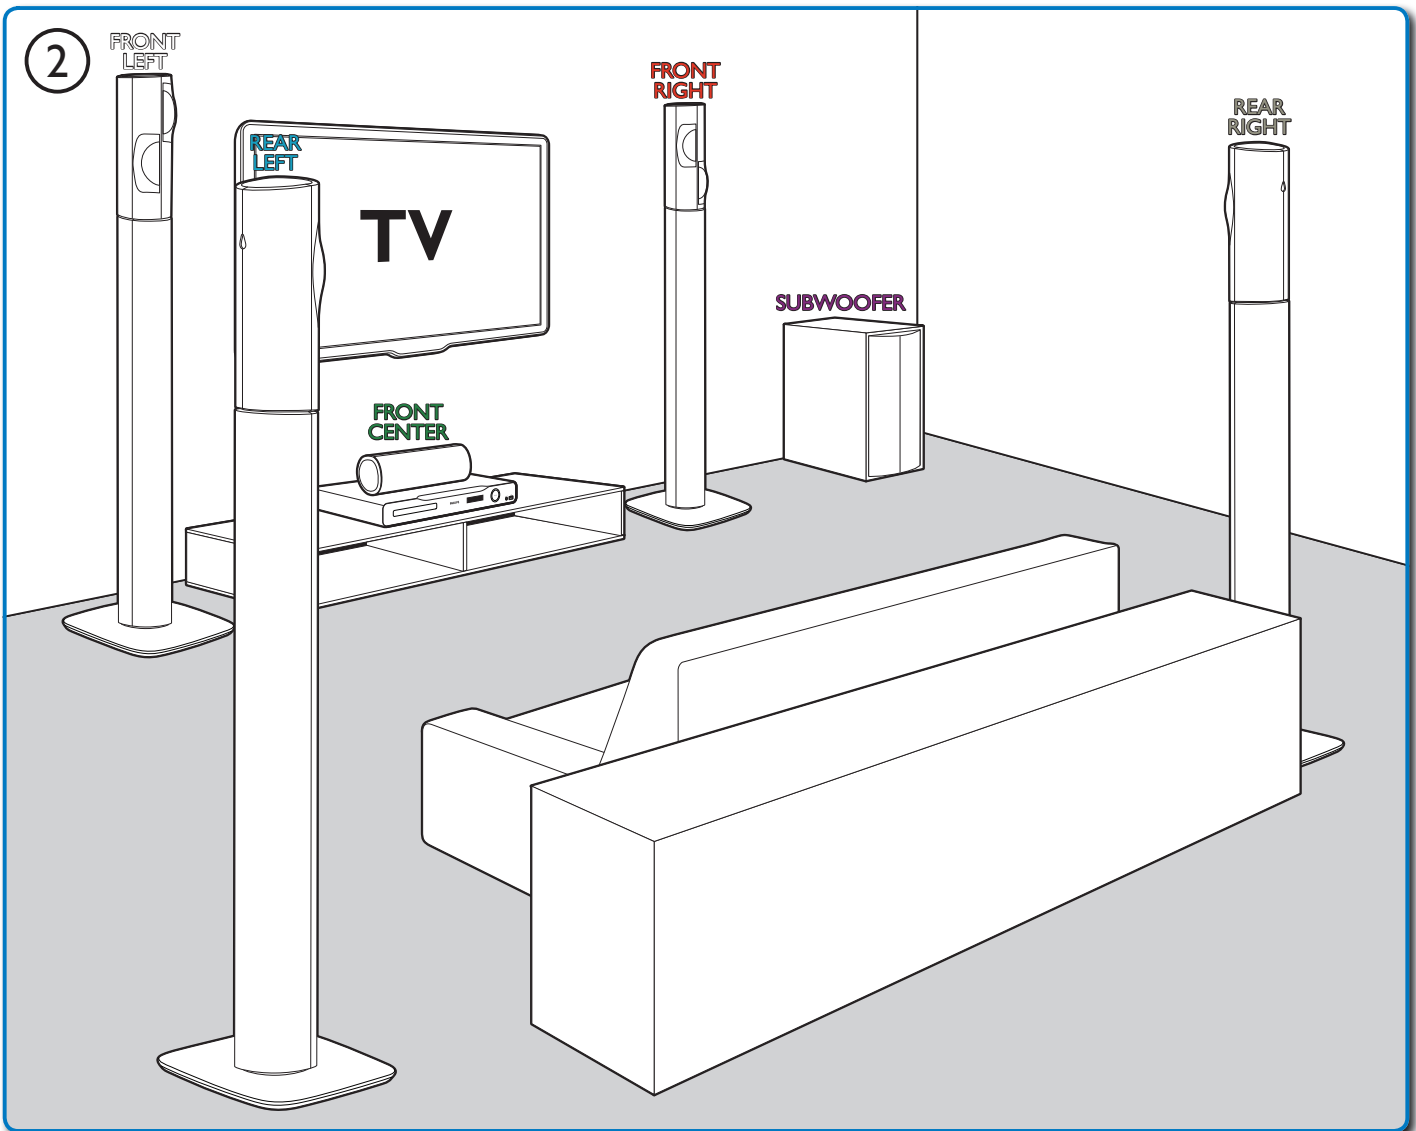

Register your product and get support at
www.philips.com/welcome

HTS5550

Quick Start

PHILIPS

* Adaptador fornecido como acessório não deverá ser usado nas redes elétricas do Brasil, seu uso é destinado exclusivamente a outros países da América Latina.

1

3

4

2

1

SOURCE

TV

HDMI

2

3

HOME THEATER

5

6

HOME THEATER

General Setup

- Easylink Setup
- Disc Lock
- Display Dim
- OSD Language
- Screen Saver
- Sleep Timer
- DivX(R) VOD Code