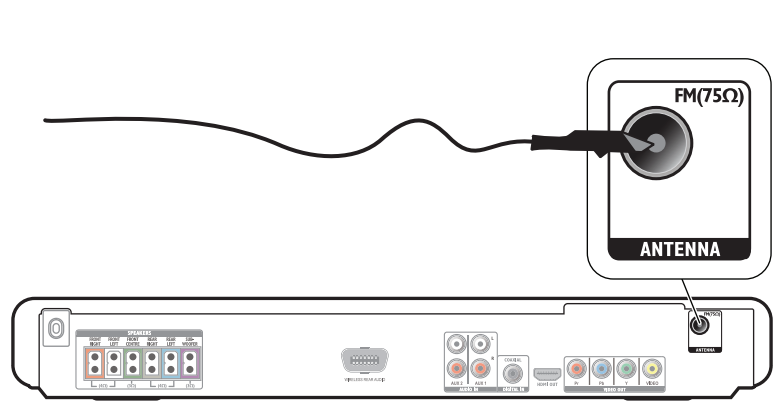

Register your product and get support at
www.philips.com/welcome

HTS5550

Quick Start

PHILIPS

* Adaptador fornecido como acessório não deverá ser usado nas redes elétricas do Brasil, seu uso é destinado exclusivamente a outros países da América Latina.

1

3

4

2

1

SOURCE

TV

HDMI

2

3

HOME THEATER

5

6

HOME THEATER

General Setup

- Easylink Setup
- Disc Lock
- Display Dim
- OSD Language
- Screen Saver
- Sleep Timer
- DivX(R) VOD Code