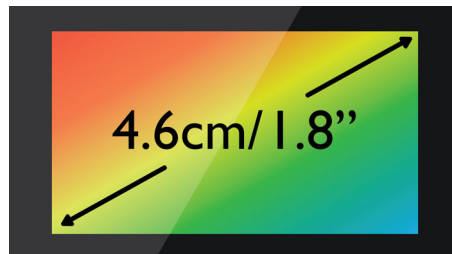

200 nime mahutav telefoniraamat

Hoidke alati oma lähedaste telefoninumbreid käeulatuses: Salvestage telefoniraamatusse kuni 200 nime.

4,6 cm (1,8") TFT-värviekraan

Suure kontrastsusega 4,6 cm (1,8") TFT-värviekraan