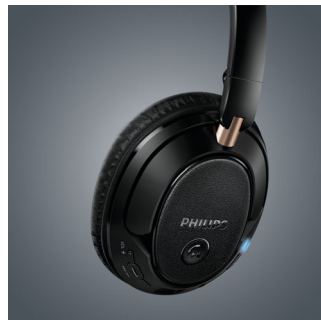

Ontwerp met gesloten achterkant

Dankzij de gesloten behuizing is uw muziek afgesloten van alle externe geluiden, zodat u kunt genieten van elk detail en de rijke bas van de originele opname.