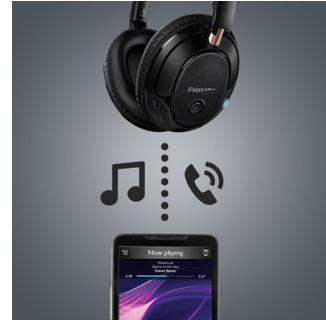

### Bluetooth-technologie

Koppel uw hoofdtelefoon met een Bluetooth-apparaat voor een kristalheldere, draadloze muziekervaring. Zelfs wanneer de batterijen leeg zijn, kunt u blijven genieten. Sluit gewoon de kabel aan en laat de muziek doorspelen.

### Eenvoudig koppelen via NFC

Met het automatische wekapparaat dat eenvoudig kan worden gekoppeld met NFC

kunt u uw Bluetooth-hoofdtelefoon met slechts één tik koppelen met elk Bluetooth-apparaat.

### Draadloze muziek en draadloos bellen

Koppel gewoon uw smart device met uw hoofdtelefoon via Bluetooth, en geniet van de vrijheid en de beleving van kristalheldere muziek en telefoongesprekken - zonder gedoe met kabels. Intuïtieve knoppen bieden u eenvoudige bediening van uw muziek en inkomende en uitgaande telefoongesprekken.