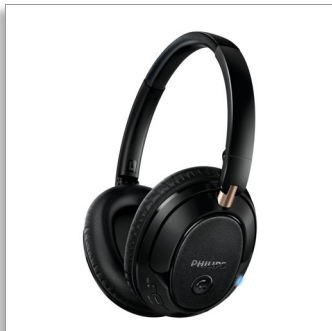

Philips  
Draadloze Bluetooth®-  
hoofdtelefoon

40 mm drivers/gesloten  
achterkant

Voor over het oor  
Zachte oorkussens

SHB7250

## Geluid met hoge resolutie met Digital Bass Boost

De Philips SHB7250 met Bluetooth-connectiviteit heeft geen snoeren, maar biedt onverminderde geluidskwaliteit vol diepe bastonen en optimale helderheid. Schakel eenvoudig tussen muziek en gesprekken en geniet ook onderweg van maximaal comfort dankzij de zachte oorkussens.

### Krachtig geluid - draadloos

- Audio met een hoge resolutie reproduceert muziek in haar puurste vorm
- 40 mm neodymium-drivers zorgen voor een diepe bas en helder geluid
- Ontwerp met gesloten achterkant voor optimale geluidsisolatie
- Basversterking met één druk op de knop voor een diep, dynamisch basgeluid