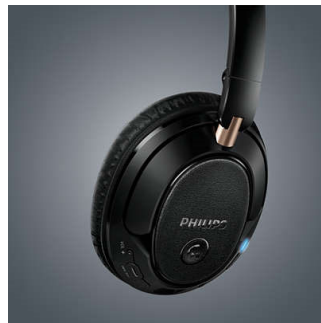

Diseño cerrado en la parte posterior

El diseño cerrado de la parte posterior aísla tu música de cualquier sonido externo, lo que te

permite disfrutar de todos los detalles y los graves enriquecidos de la grabación original.