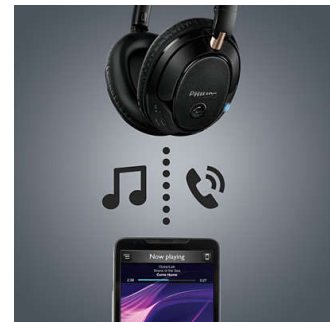

### Tecnología Bluetooth

Sincroniza tus audífonos con cualquier dispositivo Bluetooth para disfrutar de la música con diáfana nitidez y en forma inalámbrica. Incluso cuando las baterías se agoten, tu música no tiene que detenerse. Solo tienes que conectar el cable y deja que la música siga sonando.

### Emparejamiento fácil mediante NFC

Enciende el dispositivo automáticamente con el sencillo emparejamiento NFC de un toque que te permite conectar los audífonos Bluetooth con cualquier dispositivo Bluetooth, con un solo toque.

### Música/llamadas inalámbricas

Solo tienes que conectar tu dispositivo inteligente con los audífonos mediante Bluetooth y podrás disfrutar de la libertad y el placer de escuchar tu música y tus llamadas telefónicas con diáfana nitidez, sin necesidad de cables. Los botones intuitivos te permiten un fácil control táctil de tu música y de tus llamadas entrantes o salientes con un solo botón.