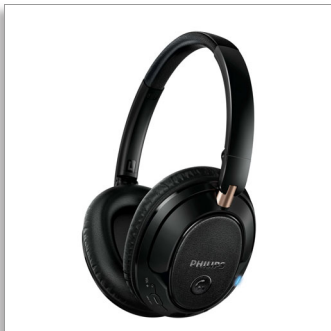

Philips  
Audífonos inalámbricos  
con Bluetooth®

Cerrados en parte post. c/ contr.

40 mm

Supraurales  
Almohadillas suaves

SHB7250

## Sonido de alta resolución

con refuerzo de graves digital

Los Philips SHB7250 con conectividad Bluetooth eliminan los cables, pero no la calidad del sonido; de esta forma, proporcionan graves potentes y alta claridad. Cambia fácilmente entre tu música y tus llamadas. Además, gracias a los suaves audífonos acolchados, disfruta de la comodidad mientras te mueves.

### Sonido potente, sin cables

- Audífonos de neodimio de 40 mm que proporcionan graves enriquecidos y sonido claro
- Diseño cerrado en la parte posterior para aislamiento de sonido optimizada
- Mejora de graves con un solo toque para obtener graves dinámicos y profundos
- El audio de alta resolución reproduce música en su forma más pura