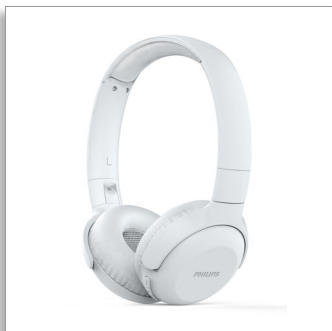

Philips
Słuchawki bezprzewodowe

Przetworniki 32 mm/zamkn.
konstrukcja

Nauszne
Do 15 godzin odtwarzania
Kompaktowa składana
konstrukcja

TAUH202WT

Włącz swoje dźwięki

Epickie playlisty. Najnowsze podcasty. Te bezprzewodowe słuchawki nauszne zapewniają wyraźny dźwięk i mocne basy. Opaska na głowę jest tak lekka, że prawie jej nie czujesz, a nauszники składają się na płasko. Zapewniają 11-godzinny czas odtwarzania, który wystarczy na cały dzień lub całą noc.

Wyraźne połączenia i sterowanie głosowe

- Wbudowany mikrofon z funkcją redukcji echa zapewnia czysty dźwięk
- Przycisk wielofunkcyjny. Łatwa obsługa muzyki i połączeń.

Ruszaj w drogę z wyraźnym dźwiękiem i mocnym basem

PHILIPS

Słuchawki bezprzewodowe

Przetworniki 32 mm/zamkn. konstrukcja Nauszne, Do 15 godzin odtwarzania, Kompaktowa składana konstrukcja

Zalety

15 godzin odtwarzania

Słuchawki zapewniają 15 godzin odtwarzania, a 32-milimetrowe neodymowe przetworniki akustyczne gwarantują wyraźny, czysty dźwięk i mocne basy. Pełne ładowanie trwa od dwóch do trzech godzin

Wymiary produktu

- Wysokość: 18.5 cm
- Szerokość: 16.5 cm
- Głębokość: 4 cm
- Waga: 0.145 kg

Akcesoria

- Skrócona instrukcja obsługi
- Przewód do ładowania: Przewód USB

Design

- Kolor: Biały
- Sposób noszenia: Opaska na głowę
- Składana konstrukcja: Płaski
- Element łączący ucho: Skóra syntetyczna
- Dopasowanie do ucha: Nauszne
- Typ nauszniaka: Zamknięty-tylny