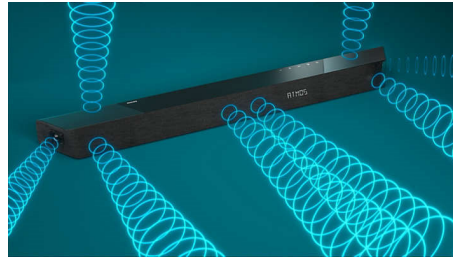

Širi spektar zvuka

Proširite zvuk! Dva dodatna visokotonca na svakom kraju soundbara proširuju zvuk radi jasnog odvajanja od instrumenata. S lakoćom možete razaznati i slušati svaki instrument orkestra, baš kao da ste u dvorani!