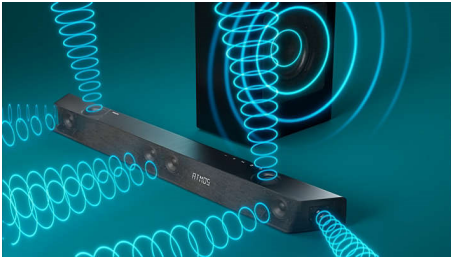

Ovaj nevjerojatan 3.1.2-kanalni soundbar s niskotoncem koji se bežično povezuje donosi revolucionaran doživljaj kućnog kina. Namjenski zvučnici za središnji kanal osiguravaju odličnu čistoću vokala, dok Dolby Atmos pruža nevjerojatan prožimajući surround zvuk.

Zvuk koji želite za obožavani sadržaj

- DTS Play-Fi kućno kino. Bežični surround zvuk
- Način rada Stadium EQ. Prenesite stadion u svoj dom
- 3.1.2 kanala. Maks. izlazna snaga 720 W. Bogat, snažan zvuk
- Dolby Atmos. Prožimajući filmski zvuk kod kuće

PHILIPS

Soundbar 3.1.2 s bežičnim niskotoncem

Bežični niskotonac s maks. 720 W Dolby Atmos. Doživljaj kina, Play-Fi. Jednostavno slušanje kod kuće, Povezivanje s glasovnim pomoćnicima

Istaknute znač.

3.1.2 kanala. Maks. snaga 720 W

Ovaj soundbar donosi maks. 720 W (360 W RMS pri 10 % THD) snažnog i bogatog zvuka za sve sadržaje koje gledate. 3.1.2 kanala ispunjavaju svaki prostor ocharavajućim zvučnim podlogama, gromoglasnim efektima i kristalno čistim razgovorima. Bežični niskotonac pojačava svaku eksploziju i svaki bas.