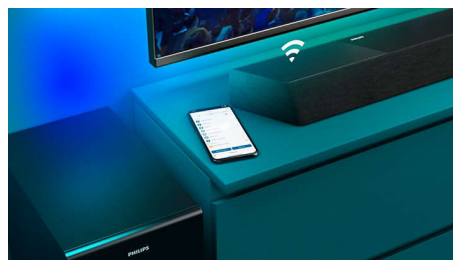

Bežični kućni sustav Philips

Ovaj soundbar s podrškom za Play-Fi omogućava reprodukciju savršenog zvuka

kućnog kina. Povežite soundbar s bilo kojim vanjskim i pametnim uređajima u svom domu. Mogućnost DTS Play-Fi povezivanja i aplikacija Philips Sound omogućavaju reprodukciju zvuka putem kućne Wi-Fi mreže.