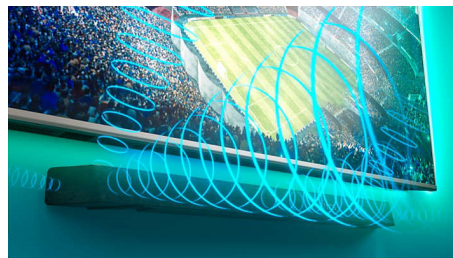

Način rada Stadium EQ

Doživite uzbuđenje sportskih događaja uživo, i to u svom dnevnom boravku. Način rada Stadium EQ obavija vas ambijentalnom bukom mase, baš kao da sjedite na stadionu! Svaki odlučujući trenutak donijet će vam uzbuđenje, a i dalje ćete kristalno jasno čuti komentar.