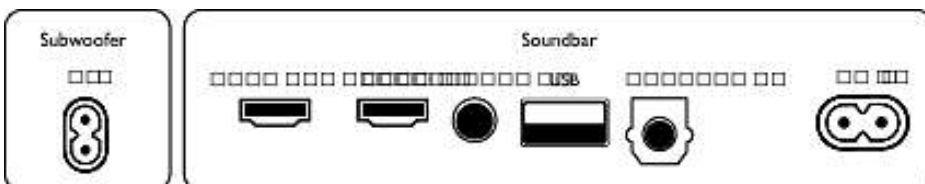

Podržani audio formati

- HDMI ARC/eARC: Dolby Atmos, Dolby Digital, Dolby Digital Plus, Dolby TrueHD, Dolby MAT, LPCM 2-kanalni
- Play-Fi: AIFF, FLAC, MP3, MPEG4 AAC, MPEG4

M4A, WAV

- HDMI IN1: Dolby Atmos, Dolby Digital, Dolby Digital Plus, Dolby TrueHD, Dolby MAT, LPCM 2-kanalni
- Bluetooth: SBC
- USB: MP3, WAV, FLAC
- Optički: Dolby Digital, LPCM 2-kanalni

Vanjska kartonska kutija

- Duljina: 109 cm
- Broj pakiranja: 2
- Širina: 60 cm
- Bruto masa: 26.2 kg
- Visina: 25 cm
- GTIN: 1 48 95229 12668 5
- Neto masa: 18 kg
- Tara: 8.2 kg

Praktičnost

- Daljinski upravljač
- Vrsta zaslona: LED zaslon za 5 znamenaka, s 14 segmenata
- Noćni n. rada: Ne

Kompatibilnost

- Upravljanje aplikacijom za pametni telefon / tablet

Snaga

- Napajanje glavne jedinice: 100 – 240 V AC, 50/60 Hz
- Napajanje niskotonca: 100 – 240 V AC, 50/60 Hz
- Potrošnja energije dok je niskotonac u stanju pripravnosti: < 0,5 W
- Potrošnja energije glavne jedinice u stanju pripravnosti: < 0,5 W
- Automatsko stanje pripravnosti

Dimenzije pakiranja

- Visina: 22.5 cm
- Vrsta pakiranja: Karton
- Vrsta smještaja na policu: Ležeći položaj
- Širina: 105 cm
- Dubina: 45 cm
- Broj proizvoda u kompletu: 1
- EAN: 48 95229 12668 8
- Bruto masa: 12.2 kg
- Neto masa: 9 kg
- Tara: 3.2 kg

Dotatna oprema

- Dotatna oprema u kompletu: Daljinski upravljač (s baterijom), Kabel za napajanje, Nosač za montažu na zid, Kratke upute za korisnike, Međunarodni jamstveni list

Datum izdavanja
2024-06-03

Verzija: 7.7.1

EAN: 48 95229 12668 8

© 2024 Koninklijke Philips N.V.
Sva prava pridržana.

Specifikacije su podložne promjeni bez prethodne obavijesti. Trgovačke marke su u vlasništvu tvrtke Koninklijke Philips N.V. ili njihovih odgovarajućih vlasnika.

www.philips.com