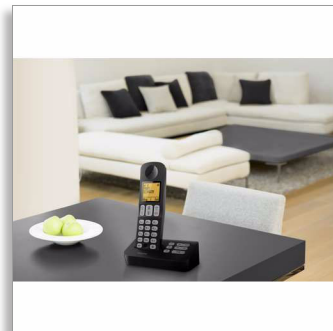

Philips
Telefone sem fio com
secretária eletrônica

D405
Preta

D4051B

Prático e confortável

Com o design em curva para fazer/receber chamadas de modo confortável e a reprodução natural da voz do HQ-Sound, o aparelho garante conversas tranquilas e sem esforço. Graças aos recursos úteis, como a tela totalmente gráfica e o teclado iluminado, manter contato com as pessoas ficou ainda mais fácil.

Total praticidade

- Visor totalmente gráfico de 4,6cm (1,8")
- Até 25 minutos de mensagem na secretária eletrônica
- Fone com design contornado para chamadas mais confortáveis
- Teclado iluminado para acesso rápido até mesmo em ambientes escuros
- Tampa traseira texturizada antiderrapante.
- Até 16 horas de conversação com uma única carga
- Modo silencioso para mais privacidade
- Identificador de chamadas: você sempre sabe quem está ligando