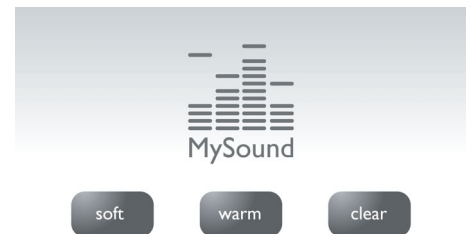

Teclado iluminado

A luz de fundo âmbar suave facilita a visualização das teclas em condições com pouca iluminação e à noite.

Perfis Mysound

A percepção sonora é individual, ou seja, cada um tem sua preferência. Visando isso, o MySound permite personalizar cada conversa escolhendo o perfil de áudio de acordo com suas preferências: Clear - para um som mais nítido; Soft - para um som mais suave; Warm - para um som mais agradável.