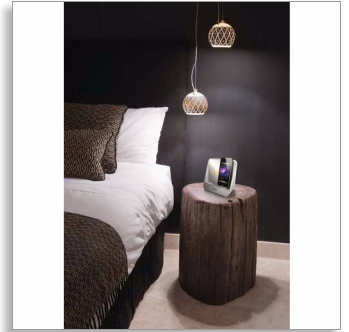

Philips  
Radioura z alarmom za  
iPod/iPhone

z osvetljenim priključkom  
za iPod/iPhone  
FM, dvojni alarm  
4 W

AJ5305D