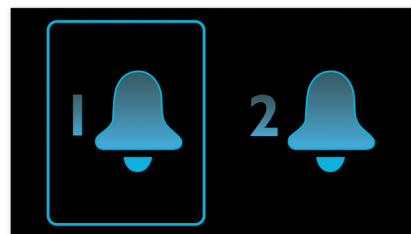

Dvojni alarm

Philipsov avdio sistem ima dva časa alarma. Prvega nastavite, da zbudi vas, drugega pa za bujenje partnerja.